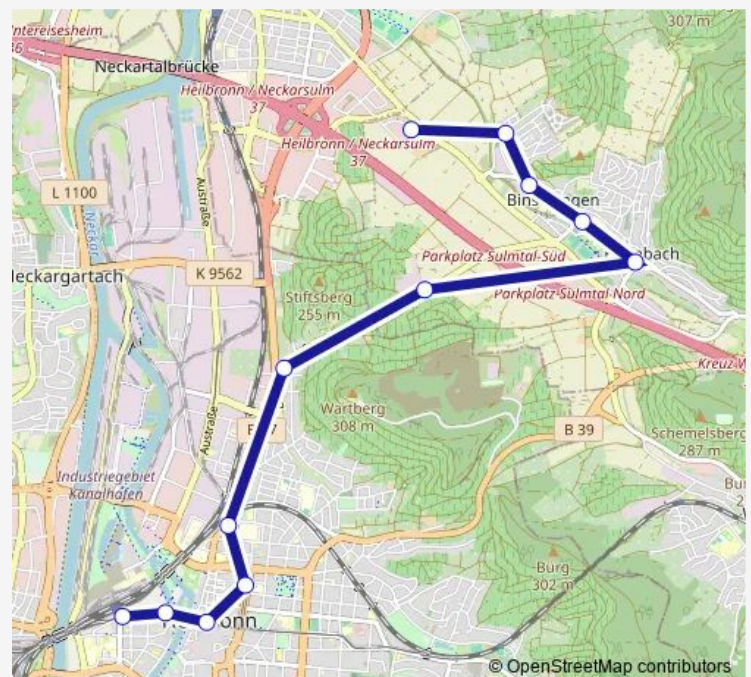

Erlenbach, Weingärtnergen.

Heilbronn Kirschengarten

Heilbronn Sölmertor

Heilbronn Berliner Platz West

Heilbronn Allee Post West

Heilbronn Hohenstauferstr Ost

Sontheim Hochschule HN Campus Sontheim

### Route schedule

Binswangen, Herdweg — Sontheim Hochschule HN Campus Sontheim

Monday 07:10

Tuesday 07:10

Wednesday 07:10

Thursday 07:10

Friday 07:10

Saturday —

### Route info

Direction: Binswangen, Herdweg

Stops: 11

Trip Duration: 0 hour 36 min

## Direction

Heilbronn Hbf/Busbahnhof — Weinsbg., Klinik. Am Weissenhof

13 stops

[Open route schedule](#)

Heilbronn Hbf/Busbahnhof

Heilbronn Neckarturm

Heilbronn Rathaus

Heilbronn Berliner Platz Ost