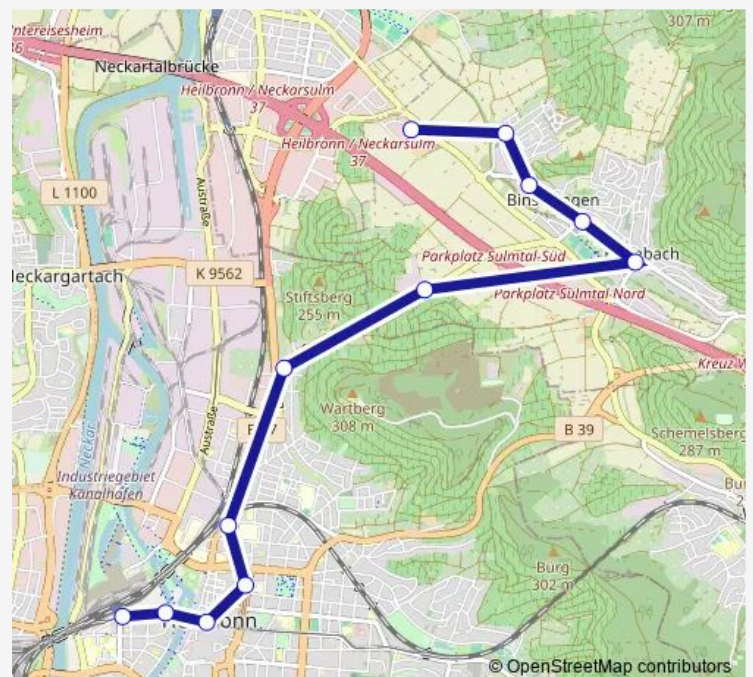

Saturday —

Sunday —

Route info

Direction: Binswangen, Herdweg

Stops: 11

Trip Duration: 0 hour 36 min

Direction

Heilbronn Hbf/Busbahnhof — Weinsbg., Klinik. Am Weissenhof

13 stops

[Open route schedule](#)

Heilbronn Hbf/Busbahnhof

Heilbronn Neckarturm

Heilbronn Rathaus

Heilbronn Berliner Platz Ost

Heilbronn Sölmertor

Heilbronn Kirschengarten

Erlenbach, Weingärtnergen.

Binswangen, Herdweg

Binswangen, Hauptstraße

Erlenbach, Rathaus

Erlenbach, Weißenhofstraße

Erlenbach, Auweg

Weinsbg., Klinik. Am Weissenhof

Route schedule

Route info

Direction: Heilbronn Hbf/Busbahnhof

Stops: 13

Trip Duration: 0 hour 25 min

Direction

Weinsbg., Klinik. Am Weissenhof — Heilbronn
Hbf/Willy-Brandt-Pl.

12 stops

[Open route schedule](#)