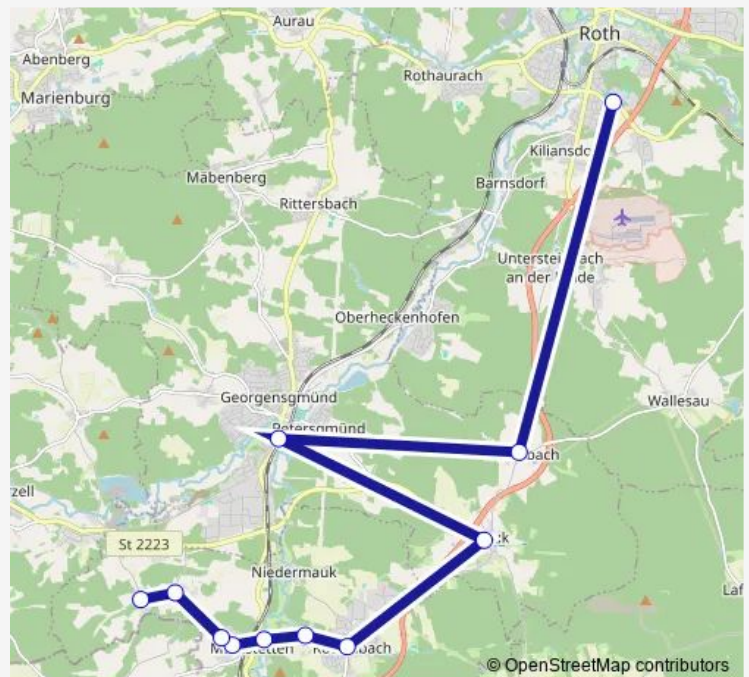

Direction

Roth Schulzentrum — Unterbreitenlohe Unterbreitenlohe

11 stops

[Open route schedule](#)

Roth Schulzentrum

Wernsbach/RH Ort

Georgensgmünd Bahnhof

Mauk Mauk

Röttenbach Ortsmitte

Röttenbach Rathaus

Mühlstetten Rezatbrücke

Mühlstetten Breitenloher Str.

Mühlstetten Gundekarstr.

Oberbreitenlohe Oberbreitenlohe

Unterbreitenlohe Unterbreitenlohe

Route schedule

Roth Schulzentrum — Unterbreitenlohe Unterbreitenlohe

Monday 16:14

Tuesday —

Wednesday —

Thursday —

Friday 16:14

Saturday —

Sunday —

Route info

Direction: Roth Schulzentrum

Stops: 11

Trip Duration: 0 hour 30 min

631 Bus time schedules and route maps are available in an offline PDF at busmaps.com. Use the busmaps.com website to see live bus times, train schedule or subway schedule, and step-by-step directions for all public transit in Roth