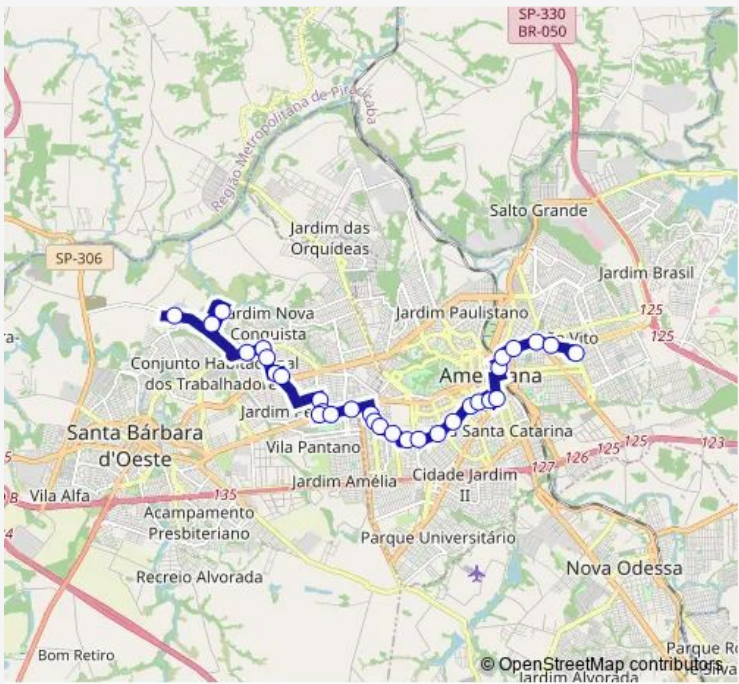

Bus 631 Americana (Terminal Rodoviario Francisco Luiz Bendilatti) - Santa Barbara D Oeste (Vila Rica)

[Go to website](#)

Direction
 Terminal Rodoviario Francisco Luiz Bendilatti — Av. Serra Negra 50 - Jardim das Orquideas Santa Barbara d'Oeste - SP 13453-664 Brasil

30 stops

[Open route schedule](#)

- Terminal Rodoviario Francisco Luiz Bendilatti
- Avenida Paulista 1334 - Vila Nossa Sra. de Fatima Americana - SP 13478-580 Brasil
- Avenida Paulista 1222 - Vila Nossa Sra. de Fatima Americana - SP 13478-580 Brasil
- Avenida Nossa Senhora de Fatima 567 - Jardim Santana Americana - SP 13478 Brasil
- Av. da Saudade 775 - Vila Cordenonsi Americana - SP 13472-180 Brasil
- Avenida da Saudade 245 - Vila Cordenonsi Americana - SP 13478-132 Brasil
- Avenida Doutor Antonio Lobo 497 - Centro Americana - SP 13465-005 Brasil
- Terminal Urbano - Centro Americana - SP 13465-005 Brasil
- Praca Comendador Muller 6 A - Centro Americana - SP 13465-289 Brasil
- Av. Brasil - Centro Americana - SP 13465-770 Brasil
- Avenida Brasil - Jardim Girassol Americana - SP 13465-770 Brasil
- Av. Brasil 600 - Santo Antonio Americana - SP 13465-770 Brasil
- Avenida Brasil 994 - Santo Antonio Americana - SP 13465-770 Brasil
- Av. Brasil 1362 - Santo Antonio Americana - SP 13465-770 Brasil

Route schedule
 Terminal Rodoviario Francisco Luiz Bendilatti — Av. Serra Negra 50 - Jardim das Orquideas Santa Barbara d'Oeste - SP 13453-664 Brasil

Monday	06:30-20:30
Tuesday	06:30-20:30
Wednesday	06:30-20:30
Thursday	06:30-20:30
Friday	06:30-20:30
Saturday	06:30-20:30
Sunday	06:30-20:30

Route info

Direction: Terminal Rodoviario Francisco Luiz Bendilatti

Stops: 30

Trip Duration: 0 hour 55 min

631 — Americana (Terminal Rodoviario Francisco Luiz Bendilatti) - Santa Barbara D Oeste (Vila Rica)