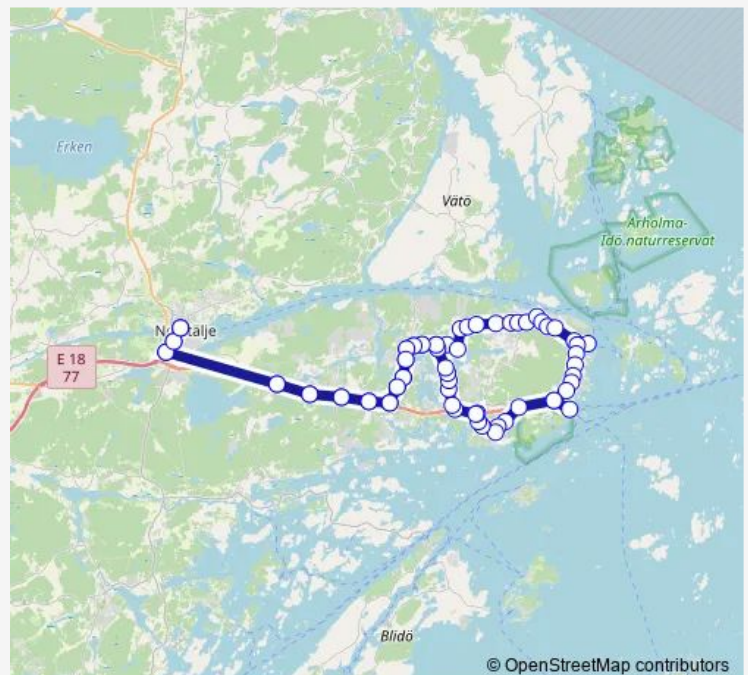

### Route info

Direction: Norrtälje busstation

Stops: 85

Trip Duration: 1 hour 42 min

Nänninge-Brevik

Kolbotten

Södersvik södra

Södersvik affär