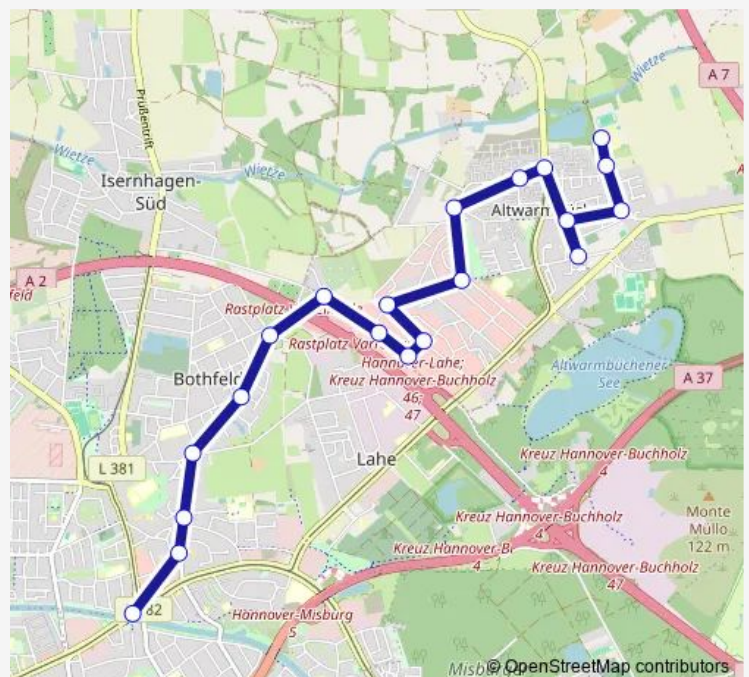

Hannover Uslarplatz

Hannover An den Deichwiesen

Hannover Franz-Steineke-Weg

Altwarmbüchen Varrelheide

Altwarmbüchen Varrelheidering

Altwarmbüchen Daimlerstraße

Altwarmbüchen Boschstraße

Altwarmbüchen Berliner Straße

### Route schedule

Hannover Noltemeyerbrücke — Altwarmbüchen Farrelweg

Monday	05:30-00:02 <sup>+1</sup>
Tuesday	05:30-00:02 <sup>+1</sup>
Wednesday	05:30-00:02 <sup>+1</sup>
Thursday	05:30-00:02 <sup>+1</sup>
Friday	05:30-00:02 <sup>+1</sup>
Saturday	05:53-00:02 <sup>+1</sup>
Sunday	05:54-00:02 <sup>+1</sup>

### Route info

Direction: Hannover Noltemeyerbrücke

Stops: 17

Trip Duration: 0 hour 22 min

## Route info

Direction: Hannover Noltemeyerbrücke

Stops: 20

Trip Duration: 0 hour 26 min