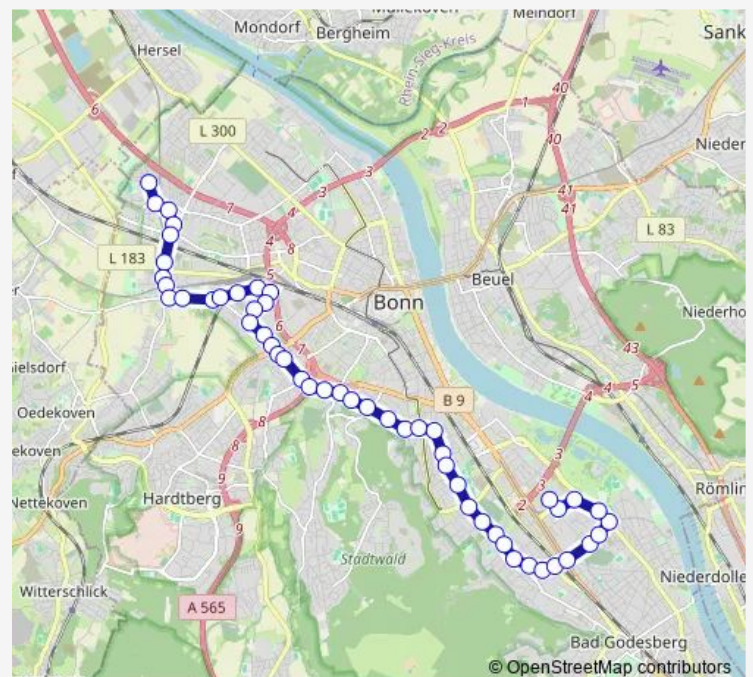

Bonn Annaberger Str.

Bonn Am Weckhasen

Bonn Südfriedhof

Bonn Servatiusstr.

Bonn Wasserland

Bonn Loeschckestr.

Bonn Wichernstr.

Bonn Markusplatz

Bonn Eduard-Otto-Str.

### Route schedule

Bonn Robert-Schuman-Platz — Bonn Endenich Nord Bf

Monday 19:45-20:45

Tuesday 20:45

Wednesday 20:45

Thursday 19:45-20:45

Friday 19:45-20:45

Saturday 19:47

### Route info

Direction: Bonn Robert-Schuman-Platz

Stops: 38

Trip Duration: 0 hour 32 min

Bonn Graf-Stauffenberg-Str.

Bonn Lotharstr.

Bonn Argelanderstr.

Bonn Kirschallee