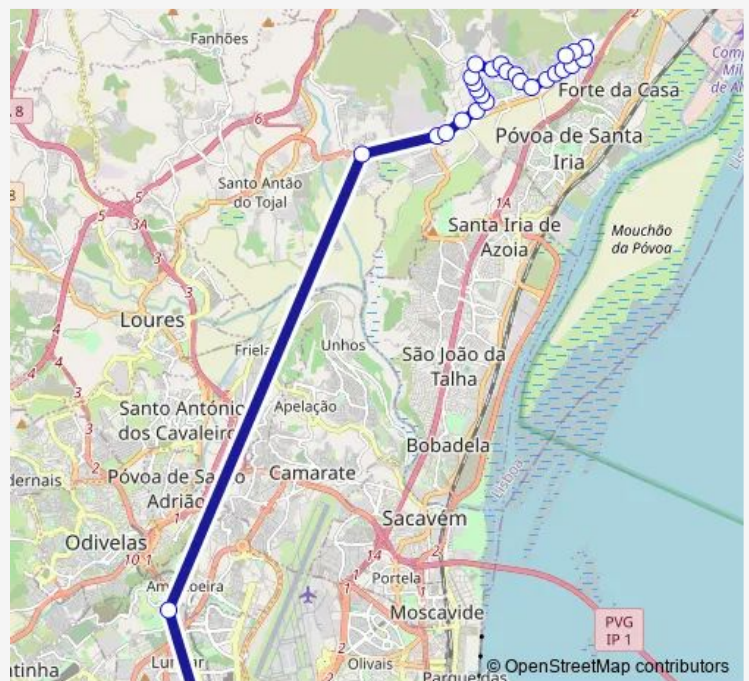

Vialonga (R 28 Setembro 39)

Vialonga (R Professor Egas Moniz 6)

Vialonga (R Professor Egas Moniz 65)

Route schedule

Lisboa (Campo Grande) — Qta Maranhota (R Capitão Salgueiro Maia)

Monday	16:15-19:45
Tuesday	16:15-19:45
Wednesday	16:15-19:45
Thursday	16:15-19:45
Friday	16:15-19:45
Saturday	—
Sunday	—

Route info

Direction: Lisboa (Campo Grande)

Stops: 27

Trip Duration: 0 hour 40 min

■ 353a - Lisboa (Campo Grande) - Vialonga (Qta Maranhota)

Vialonga (X) R João Deus

Cabo Vialonga (Esc Primária)

Cabo Vialonga (R 1º Maio 123)

Cabo Vialonga (R 1º Maio 11)

Cabo Vialonga (R Olival Santo) (X) (Bº Sol Nascent

Qta Maranhota (R Miguel Torga)

Qta Maranhota (R Capitão Salgueiro Maia)

Bus time schedules and route maps are available in an offline PDF at busmaps.com. Use the busmaps.com website to see live bus times, train schedule or subway schedule, and step-by-step directions for all public transit in Lisbon