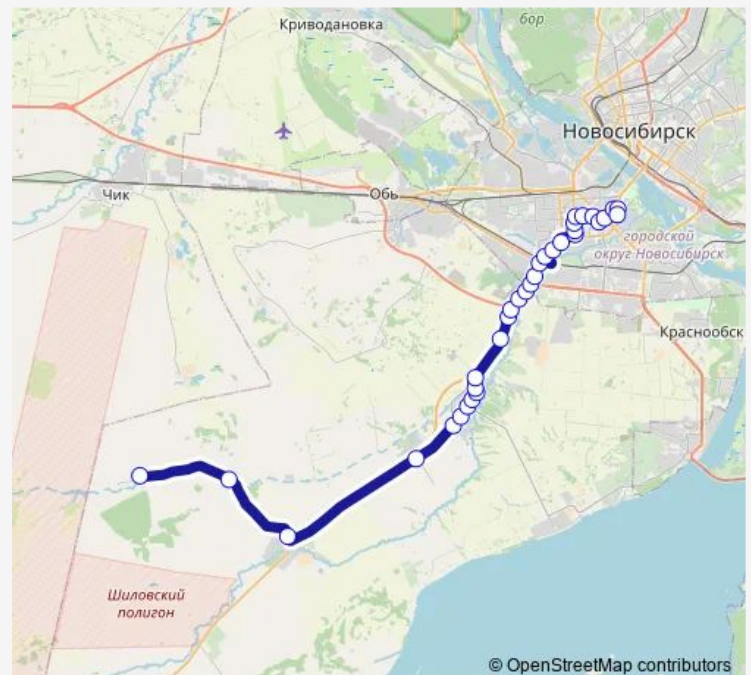

Bus 302 (Новосибирск - Сенчанка)

[Go to website](#)

Direction

село Сенчанка — Центральный корпус (Облбольница)

33 stops

[Open route schedule](#)

село Сенчанка

Село Пайвино

село Ярково

Поселок Крупской/ Ордынское шоссе

Луговая (Верх-Тула)

Строительная (Верх-Тула)

Совхозная улица (Верх-Тула)

Библиотека (Верх-Тула)

Центр (Верх-Тула)

Больница (Верх-Тула)

Развилка (Верх-Тула)

поселок 8 Марта

Поселок Красный Восток

ПищекOMBинат (Красный Восток)

Сады Украина

ТЦ Мегполис

Хилокский рынок

Магазин №19

Хилокская улица

Бульвар Победы

Автокомбинат

Route schedule

село Сенчанка — Центральный корпус (Облбольница)

Monday 04:30-12:30

Tuesday 04:30-12:30

Wednesday 04:30-12:30

Thursday 04:30-12:30

Friday 04:30-12:30

Saturday 04:30-12:30

Sunday 04:30-12:30

Route info

Direction: село Сенчанка

Stops: 33

Trip Duration: 1 hour 22 min

■ 302 (Новосибирск - Сенчанка)

BusMaps

© OpenStreetMap contributors