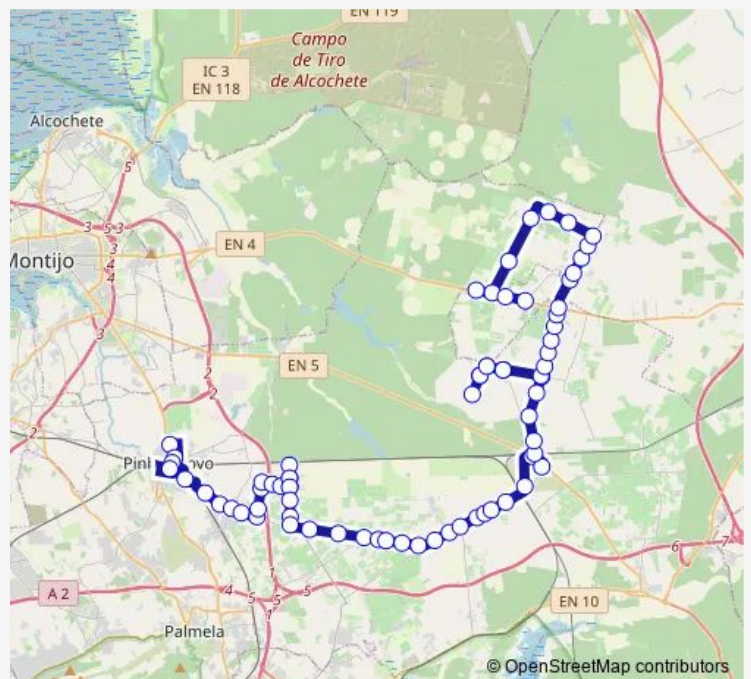

Arraiados (R ESC Arraiados)

Valdera (R ESC Arraiados)

Arraiados (R ESC Arraiados)

Arraiados(R ESC Arraiados)XR Comercian

Arraiados (R Ouro) VIV COR Rosa

Route schedule

Pinhal Novo (ESC Secundária) — Faias (EN 4) ESC Primária

Route info

Direction: Pinhal Novo (ESC Secundária)

Stops: 72

Trip Duration: 1 hour 20 min

4521 — Faias - Pinhal Novo via Lagameças

Arraiados (R Ouro)

Arraiados (R Ouro) X EM 533-1

Areias Gordas (EM 533-1 1)