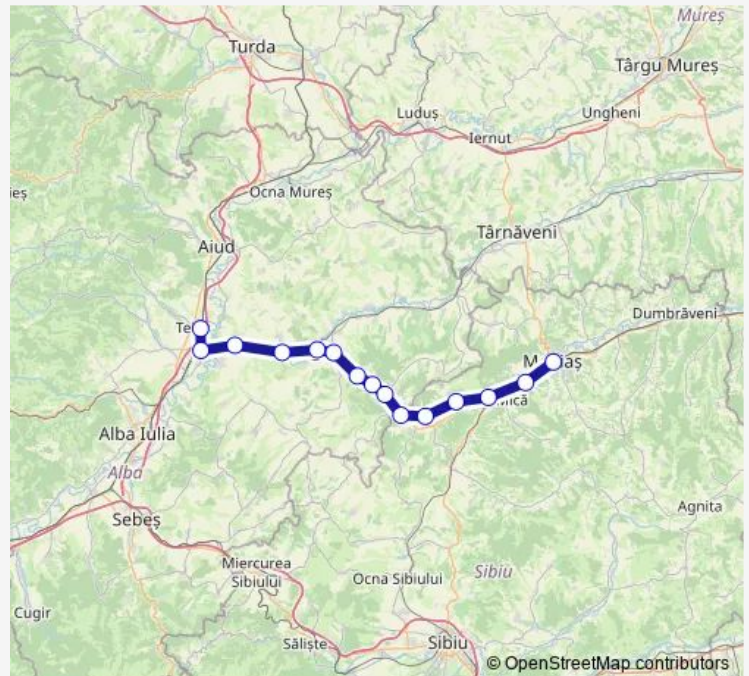

Rail R: Teiuș - Mediaș R: Teiuș - Podu Mureș Hm. - Cistei h. - Crăciunel Hm. - Blaj - Câmpu Libertății h. - Mănărade h. - Glogoveț h. - Valea Lungă Hm. - Lunca h. - Micăsasa h. - Șeica Mică h. - Copșa Mică - Târnava h. - Mediaș

Route schedule

Teiuș — Mediaș

Monday	04:52
Tuesday	04:52
Wednesday	04:52
Thursday	04:52
Friday	04:52
Saturday	04:52
Sunday	04:52

Route info

Direction: Teiuș

Stops: 14

Trip Duration: 1 hour 21 min

Direction

Câmpu Libertății h.

Mănărade h.

Glogoveț h.

Valea Lungă Hm.

Lunca h.

Micăsasa h.

Șeica Mică h.

Copșa Mică

Friday 06:45-14:10

Saturday 06:45

Sunday 06:45-14:10

Route info

Direction: Teiuș

Stops: 15

Trip Duration: 1 hour 23 min

R: Teiuș - Mediaș Rail time schedules and route maps are available in an offline PDF at busmaps.com. Use the busmaps.com website to see live bus times, train schedule or subway schedule, and step-by-step directions for all public transit in Valea Lunga Alba Romania