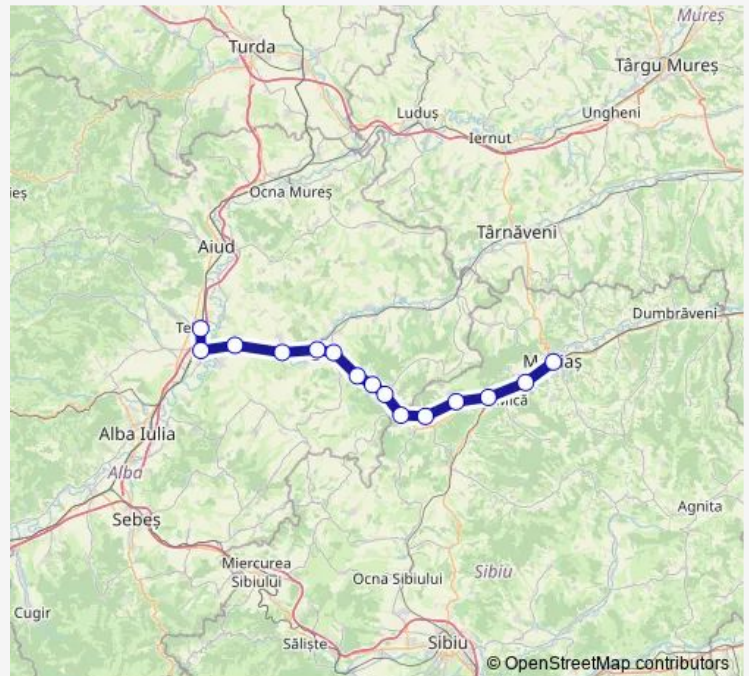

Rail R: Teiuș - Mediaș R: Teiuș - Podu Mureș Hm. - Cistei h. - Crăciunel Hm. - Blaj - Câmpu Libertății h. - Mănărade h. - Glogoveț h. - Valea Lungă Hm. - Lunca h. - Micăsasa h. - Șeica Mică h. - Copșa Mică - Târnava h. - Mediaș

## Direction

Teiuș — Mediaș

14 stops

[Open route schedule](#)

Teiuș  
Cistei h.  
Crăciunel Hm.  
Blaj  
Câmpu Libertății h.  
Mănărade h.  
Glogoveț h.  
Valea Lungă Hm.  
Lunca h.  
Micăsasa h.  
Șeica Mică h.  
Copșa Mică  
Târnava h.  
Mediaș

## Route schedule

Teiuș — Mediaș

Monday	04:52
Tuesday	04:52
Wednesday	04:52
Thursday	04:52
Friday	04:52
Saturday	04:52
Sunday	04:52

## Route info

Direction: Teiuș

Stops: 14

Trip Duration: 1 hour 21 min