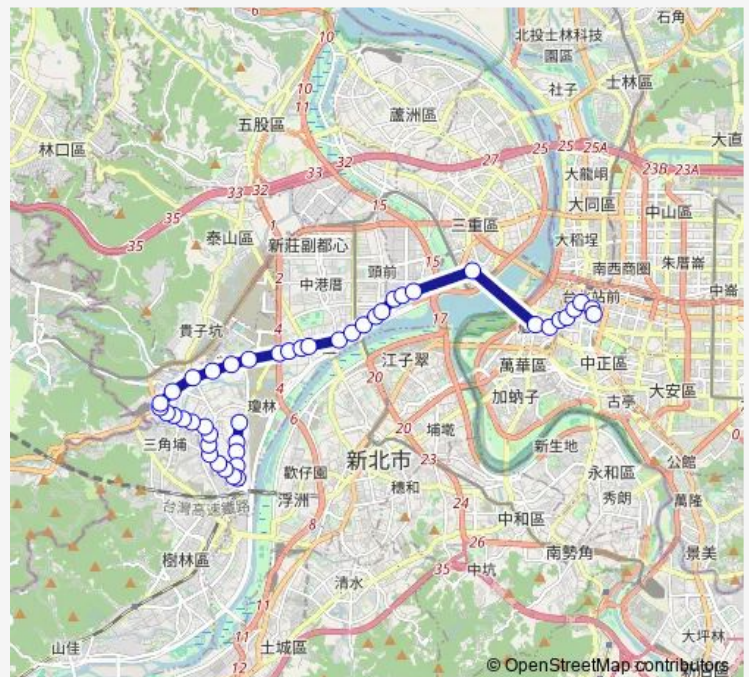

Bus 藍2 新莊-捷運台大醫院站

[Go to website](#)

Direction

西盛 — 捷運台大醫院站

44 stops

[Open route schedule](#)

- 西盛
- 東方之星
- 西盛館
- 家麒新天地
- 正豐
- 大唐江山
- 民安西路403巷口
- 光華街口
- 新寶社區
- 光明里
- 光華國小(民安西路)
- 光華國小(龍安路)
- 龍安大第
- 萬安公園
- 裕民國小
- 丹鳳高中
- 中正龍安路口
- 丹鳳國小
- 雙鳳富國路口
- 捷運丹鳳站
- 三洋

Route schedule

西盛 — 捷運台大醫院站

Monday	00:00
Tuesday	00:00
Wednesday	00:00
Thursday	00:00
Friday	00:00
Saturday	00:00
Sunday	00:00

Route info

Direction: 西盛

Stops: 44

Trip Duration: 24 hour 0 min

■ 藍2 — 新莊-捷運台大醫院站

營盤口
捷運輔大站
盲人重建院
海山里
新泰路口
捷運新莊站(新莊郵局)
新莊國小
保元宮
捷運頭前庄站
頭前
金陵女中
中興街口
捷運先嗇宮站
五谷王廟
重新大橋
祖師廟(貴陽)
貴陽街
捷運西門站
寶慶路
博愛路
重慶南路一段
博物館(襄陽)
捷運台大醫院站

藍2 Bus time schedules and route maps are available in an offline PDF at busmaps.com. Use the busmaps.com website to see live bus times, train schedule or subway schedule, and step-by-step directions for all public transit in Banqiao