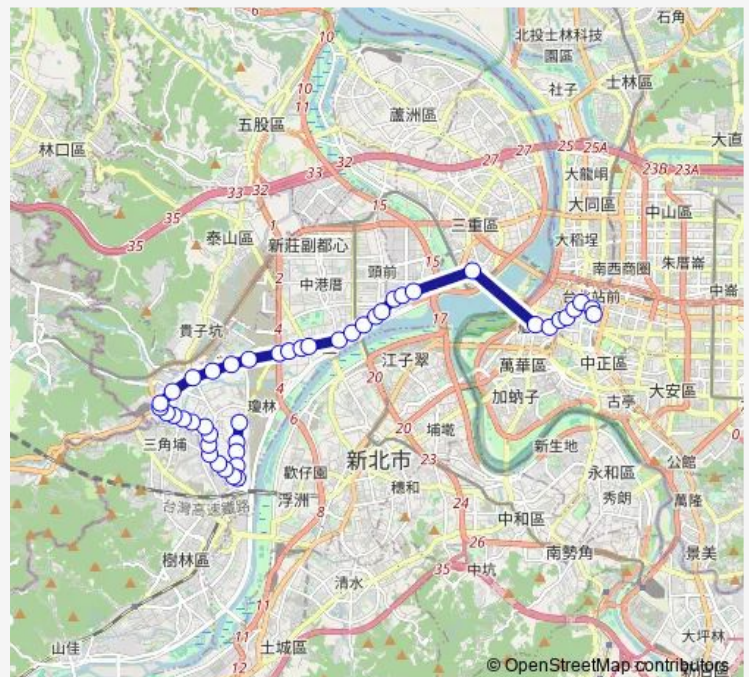

Bus 藍2 新莊-捷運台大醫院站

[Go to website](#)

Direction

西盛 — 捷運台大醫院站

44 stops

[Open route schedule](#)

- 西盛
- 東方之星
- 西盛館
- 家麒新天地
- 正豐
- 大唐江山
- 民安西路403巷口
- 光華街口
- 新寶社區
- 光明里
- 光華國小(民安西路)
- 光華國小(龍安路)
- 龍安大第
- 萬安公園
- 裕民國小
- 丹鳳高中
- 中正龍安路口
- 丹鳳國小
- 雙鳳富國路口
- 捷運丹鳳站
- 三洋

Route schedule

西盛 — 捷運台大醫院站

Monday	00:00
Tuesday	00:00
Wednesday	00:00
Thursday	00:00
Friday	00:00
Saturday	00:00
Sunday	00:00

Route info

Direction: 西盛

Stops: 44

Trip Duration: 24 hour 0 min

■ 藍2 — 新莊-捷運台大醫院站

營盤口
捷運輔大站
盲人重建院
海山里
新泰路口
捷運新莊站(新莊郵局)
新莊國小
保元宮
捷運頭前庄站
頭前
金陵女中
中興街口
捷運先嗇宮站
五谷王廟
重新大橋
祖師廟(貴陽)
貴陽街
捷運西門站
寶慶路
博愛路
重慶南路一段
博物館(襄陽)
捷運台大醫院站

藍2 Bus time schedules and route maps are available in an offline PDF at busmaps.com. Use the busmaps.com website to see live bus times, train schedule or subway schedule, and step-by-step directions for all public transit in Banqiao