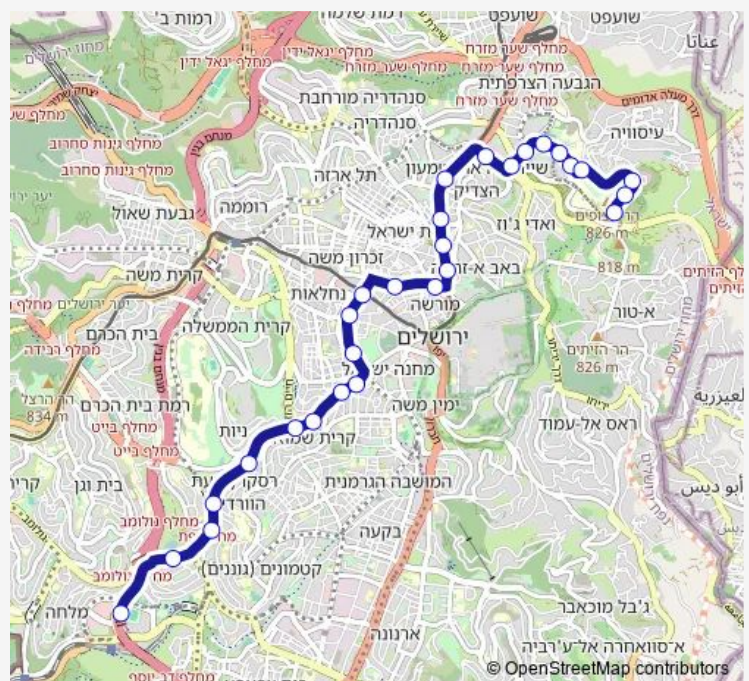

א אצטדיון טדי/א'ס ביתר-ירושלים <-מסוף הר הצופים/מרטין בובר-ירושלים-15

[Go to website](#)

Direction

אצטדיון טדי/א'ס ביתר — מסוף הר הצופים/מרטין בובר

28 stops

[Open route schedule](#)

אצטדיון טדי/א'ס ביתר

גולומב/סן מרטין

המטה הארצי/קלרמון גנו

קציר/קלרמון גנו

אהרון קציר/שדרות צ'רצ'יל

Route schedule

אצטדיון טדי/א'ס ביתר — מסוף הר הצופים/מרטין בובר

Monday	07:20-09:25
Tuesday	07:20-09:25
Wednesday	07:20-09:25
Thursday	07:20-09:25
Friday	—
Saturday	—
Sunday	07:20-09:25

Route info

Direction: אצטדיון טדי/א'ס ביתר

Stops: 28

Trip Duration: 0 hour 27 min

19 א — אצטדיון טדי/א'ס ביתר-ירושלים <-מסוף הר הצופים/מרטין בובר-ירושלים-15 BusMaps

שד' צ'רצ'יל/קציר

הדסה הר הצופים/שד' צ'רצ'יל