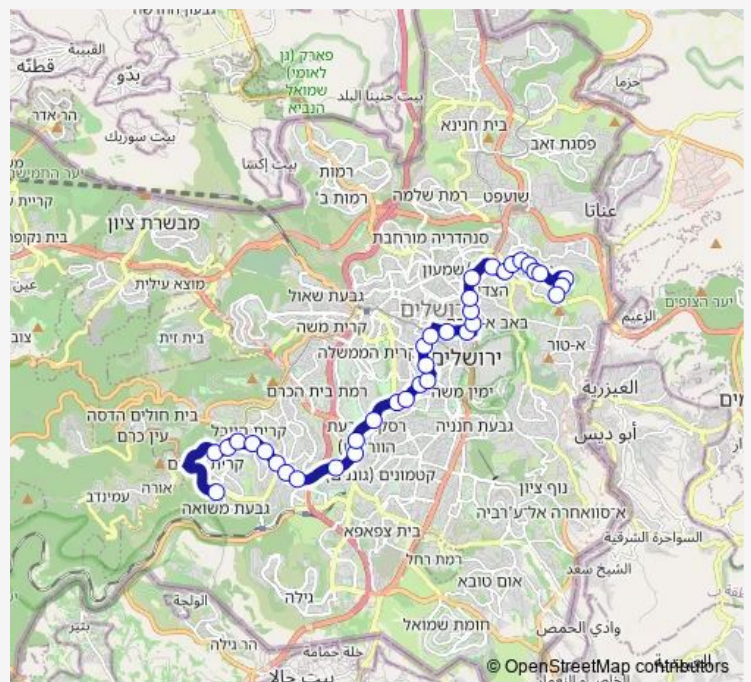

Bus 19 א דולצ'ין/קוליץ-ירושלים-> מסוף הר הצופים/מרטין בובר-ירושלים-17

[Go to website](#)

Direction

דולצ'ין/קוליץ — מסוף הר הצופים/מרטין בובר

36 stops

[Open route schedule](#)

דולצ'ין/קוליץ

הכפר השוודי/סולד

המלך ג'ורג'/בן יהודה

'תחנת רקל'ה יפו מרכז/המלך ג'ורג'

הנביאים/הרב קוק

Route schedule

דולצ'ין/קוליץ — מסוף הר הצופים/מרטין בובר

Monday 07:57-08:52

Tuesday 07:57-08:52

Wednesday 07:57-08:52

Thursday 07:57-08:52

Friday —

Saturday —

Sunday 07:57-08:52

Route info

Direction: דולצ'ין/קוליץ

Stops: 36

Trip Duration: 0 hour 39 min

19 א — דולצ'ין/קוליץ-ירושלים-> מסוף הר הצופים/מרטין בובר-ירושלים-17

BusMaps

הנביאים/הע'ח

חיל ההנדסה/נעמי קיס

בר לב/שבטי ישראל

שדרות בר לב/זקס

תחנת רקלה שמעון הצדיק/שדרות בר לב

המטה הארצי/קלרמון גנו