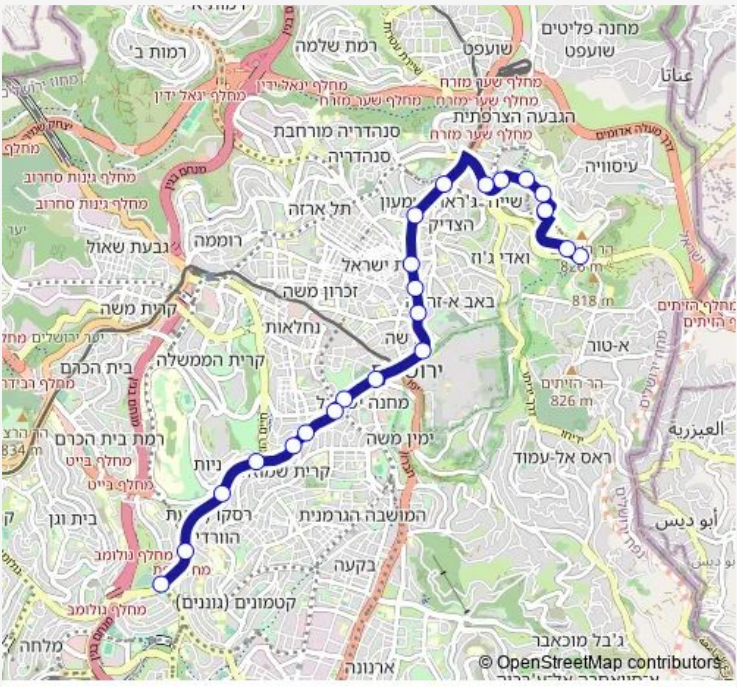

א מסוף הר הצופים/בנימין מזר-ירושלים->צומת פת/גולומב-ירושלים-2א

Go to website

Direction
 מסוף הר הצופים/בנימין מזר — צומת פת/גולומב
 22 stops
[Open route schedule](#)

- מסוף הר הצופים/בנימין מזר
- בית ספר לחינוך/בנימין מזר
- האוניברסיטה העברית הר הצופים/מרטין בובר
- האוניברסיטה העברית/שד' צ'רצ'יל
- הדסה הר הצופים/שד' צ'רצ'יל
- קציר/שד' צ'רצ'יל
- שדרות האוניברסיטה העברית/קציר
- כביש 1/המטה הארצי
- תחנת רקלה שמעון הצדיק/שדרות בר לב
- שדרות בר לב/זקס
- חיל ההנדסה/שבטי ישראל
- חיל ההנדסה/נעמי קיס
- מנהרת צה'ל/הצנחנים
- ממילא/אגרן
- ככר צרפת/אגרן
- ככר צרפת/שדרות בן מיימון
- עזה/רד'ק
- עזה/הרב ברלין
- הרצוג/טשרניחובסקי
- הרצוג/ניות
- הרב הרצוג/שח'ל

Route schedule

מסוף הר הצופים/בנימין מזר — צומת פת/גולומב

Monday	14:14-20:12
Tuesday	14:14-20:12
Wednesday	14:14-20:12
Thursday	14:14-20:12
Friday	—
Saturday	—
Sunday	14:14-20:12

Route info

Direction: מסוף הר הצופים/בנימין מזר

Stops: 22

Trip Duration: 0 hour 25 min

19 א — מסוף הר הצופים/בנימין מזר-ירושלים->צומת פת/גולומב-ירושלים-2א BusMaps

19א Bus time schedules and route maps are available in an offline PDF at busmaps.com. Use the busmaps.com website to see live bus times, train schedule or subway schedule, and step-by-step directions for all public transit in Jerusalem