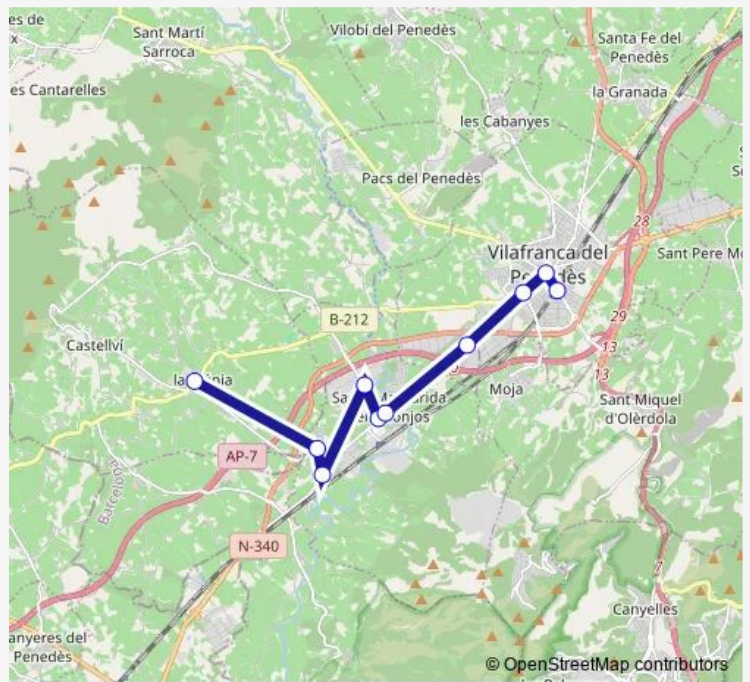

Bus L0387 (1120) la Múnia - Vilafranca del Penedès

[Go to website](#)

**Direction**  
 Vilafranca del Penedès (estació d'autobusos) — la Múnia (av.Penedès - av.Catalunya)  
 10 stops  
[Open route schedule](#)

- Vilafranca del Penedès (estació d'autobusos)
- av. Tarragona - c. Vidal
- Parc Sant Salvador
- pol. ind. Estació de Mercaderies (A)
- els Monjos (Catalunya - Sant Joan) (A)
- els Monjos (Catalunya - Església) Mb0174
- pol. ind. Casanova
- la Ràpita (A)
- Trespins
- la Múnia (av.Penedès - av.Catalunya)

**Route info**  
 Direction: Vilafranca del Penedès (estació d'autobusos)  
 Stops: 10  
 Trip Duration: 0 hour 21 min

## Direction

la Múnia (av.Penedès - av.Catalunya) — Vilafranca del Penedès (estació d'autobusos)

10 stops

[Open route schedule](#)

la Múnia (av.Penedès - av.Catalunya)

Trespins

la Ràpita (D)

pol. ind. Casanova