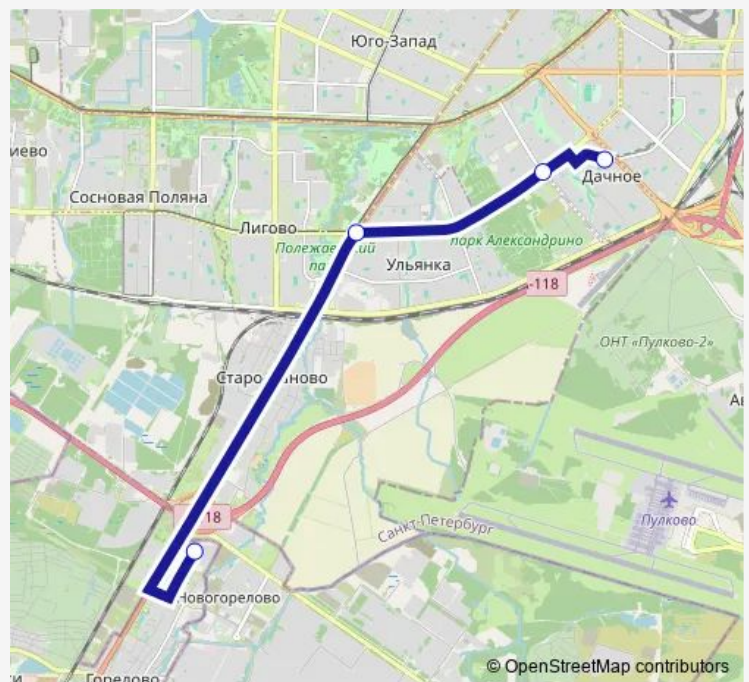

Bus К-445б ул. Коммунаров д. 188, корп. 3 - станция метро Проспект Ветеранов

[Go to website](#)**Direction**

улица Коммунаров, 188к3 — СТ. Метро ПР. Ветеранов

4 stops

[Open route schedule](#)

улица Коммунаров, 188к3

Кт

Кт

СТ. Метро ПР. Ветеранов

Route schedule

улица Коммунаров, 188к3 — СТ. Метро ПР. Ветеранов

Monday 06:30-22:59

Tuesday 06:30-22:59

Wednesday 06:30-22:59

Thursday 06:30-22:59

Friday 06:30-22:59

Saturday 06:30-22:59

Sunday 06:30-22:59

Route info

Direction: улица Коммунаров, 188к3

Stops: 4

Trip Duration: 0 hour 20 min

■ К-445б — ул. Коммунаров д. 188, корп. 3 - станция метро Проспект Ветеранов

Direction

СТ. Метро ПР. Ветеранов — улица Коммунаров, 188к3

5 stops

[Open route schedule](#)

СТ. Метро ПР. Ветеранов

Кт

Кт