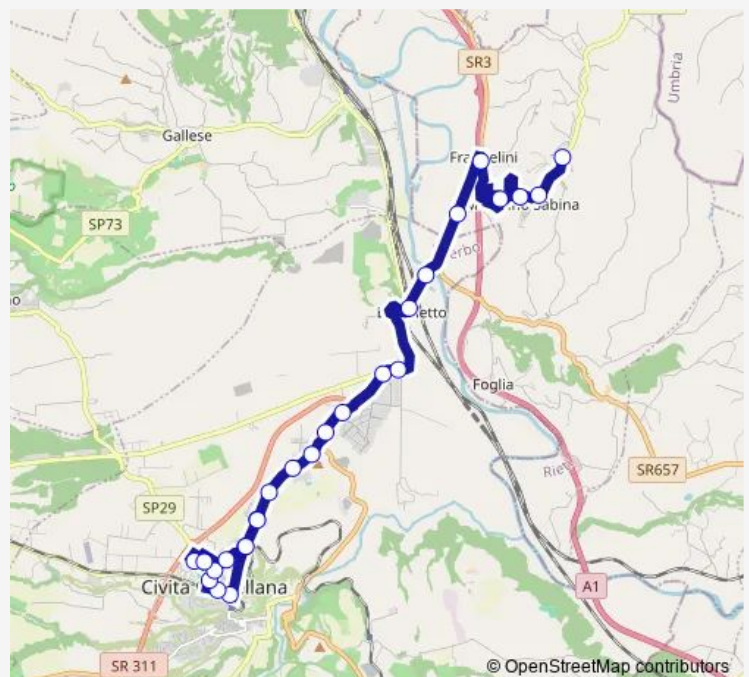

Civita | Via Flaminia (Km 61) # f2278

Magliano S. | Via Flaminia (Km 62) # f2279

## Route schedule

Civita | Via Terni Via Palombara # f2358 — Magliano S: |  
Madonna Grande # f00026

Monday	13:05
Tuesday	13:05
Wednesday	13:05
Thursday	13:05
Friday	13:05-14:30
Saturday	13:05
Sunday	—

## Route info

Direction: Civita | Via Terni Via Palombara # f2358

Stops: 26

Trip Duration: 0 hour 40 min

Civita Castellana - Magliano Sabina # Cc42a

Magliano S. | Frangellini # f2280

Magliano S. | Verzieri # f2281