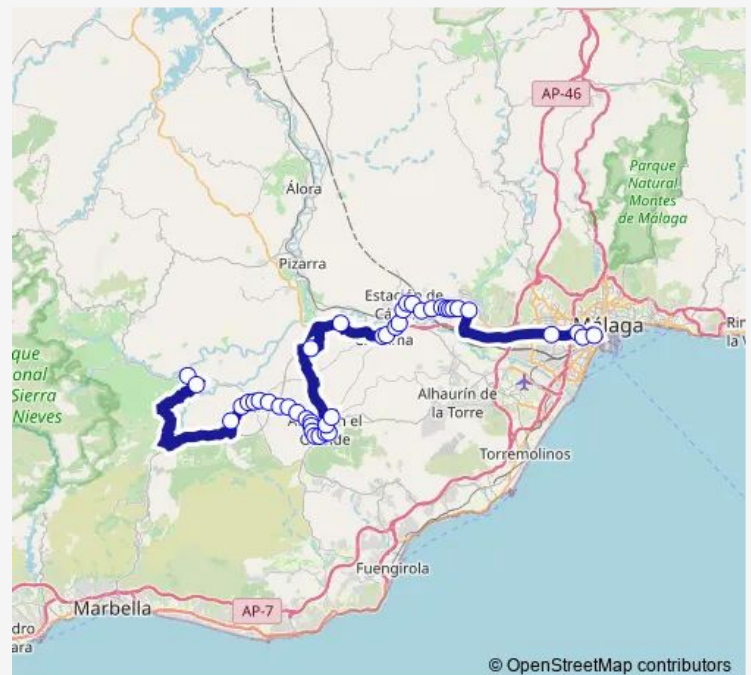

Centro De Salud V

Apedero-Alhaurín El Grande

Mercado De Mayoristas

Route schedule

El Palo V — Estación De Autobuses De Málaga

Monday 07:21

Tuesday 07:21

Wednesday 07:21

Thursday 07:21

Friday 07:21

Saturday 08:11

Sunday 08:11

Route info

Direction: El Palo V

Stops: 42

Trip Duration: 2 hour 13 min

© OpenStreetMap contributors

M-344 — Málaga-Tolox

BusMaps

Villafranco Del Guadalhorce V

Hospital Valle Del Guadalhorce

San Rafael V

Jardincillo V

Parque Empresarial V

Ciudad Deportiva V

Puente De Hierro V

Cártama Estación V

Fabriquilla V

Desvío Al Sexmo V

Cuesta Del Carmen V

Loma Del Campo V

Colegio