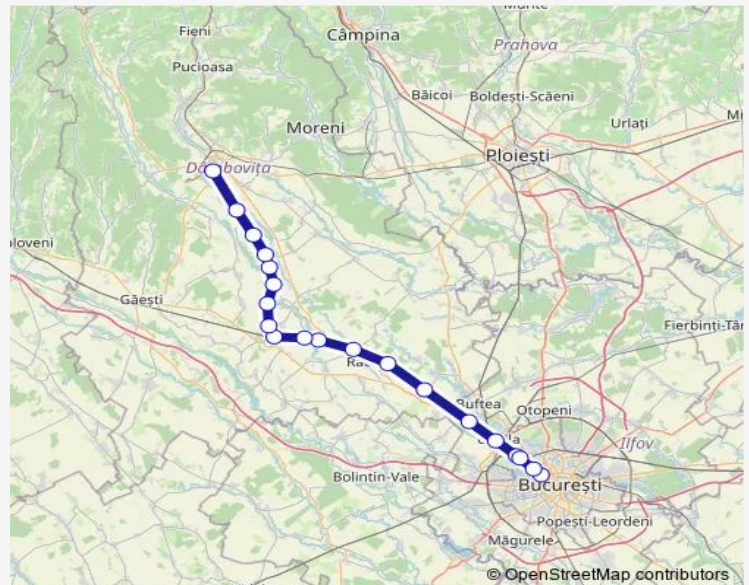

[Go to website](#)

Direction

București Nord Gr.B — Târgoviște

20 stops

[Open route schedule](#)

București Nord Gr.B

București Basarab h.

Pajura Hm. (liik)

Titu

Dâmbovicioara h.

Podu Rizii h.

Bănești h.

Movila Dâmbovița h.

Nucet

Cazaci h.

Route schedule

București Nord Gr.B — Târgoviște

Monday	18:00
Tuesday	18:00
Wednesday	18:00
Thursday	18:00
Friday	18:00
Saturday	18:00
Sunday	18:00

Route info

Direction: București Nord Gr.B

Stops: 20

Trip Duration: 1 hour 50 min

R: București Nord Gr.B - Târgoviște — R: București Nord Gr.B - București Basarab h. - Pajura Hm. (liik) - ...

Văcărești h.

Târgoviște

Direction

București Nord Gr.B — Târgoviște

19 stops

[Open route schedule](#)