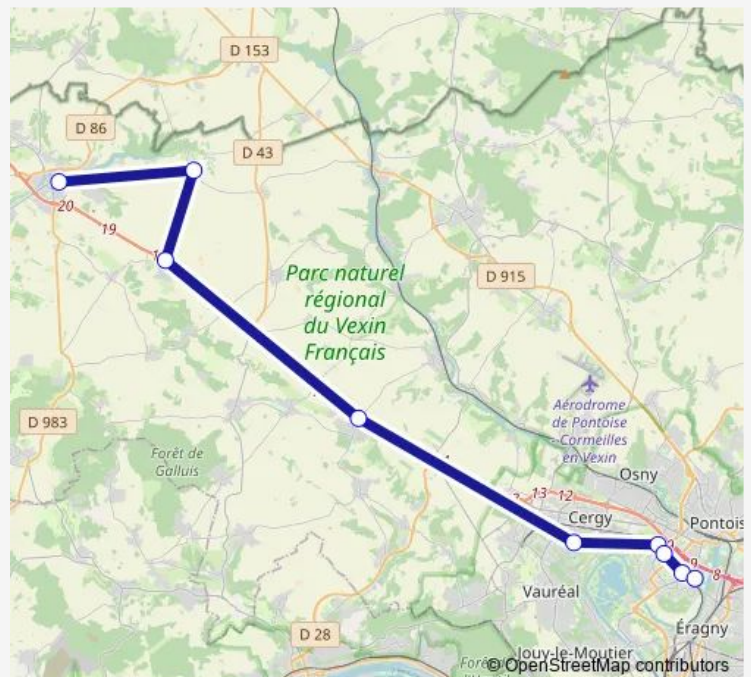

### Direction

Porte de Rouen — Préfecture

11 stops

[Open route schedule](#)

Porte de Rouen

Gare Routière

Wenings

Zone d'Activités

Cléry

Bord'Haut

Gare de Cergy-le-Haut

Cergy Saint-Christophe Rer

Cité Artisanale

Les Marjoberts

Préfecture

### Route schedule

Porte de Rouen — Préfecture

Monday	19:02
Tuesday	19:02
Wednesday	19:02
Thursday	19:02
Friday	—
Saturday	—
Sunday	—

### Route info

Direction: Porte de Rouen

Stops: 11

Trip Duration: 0 hour 53 min