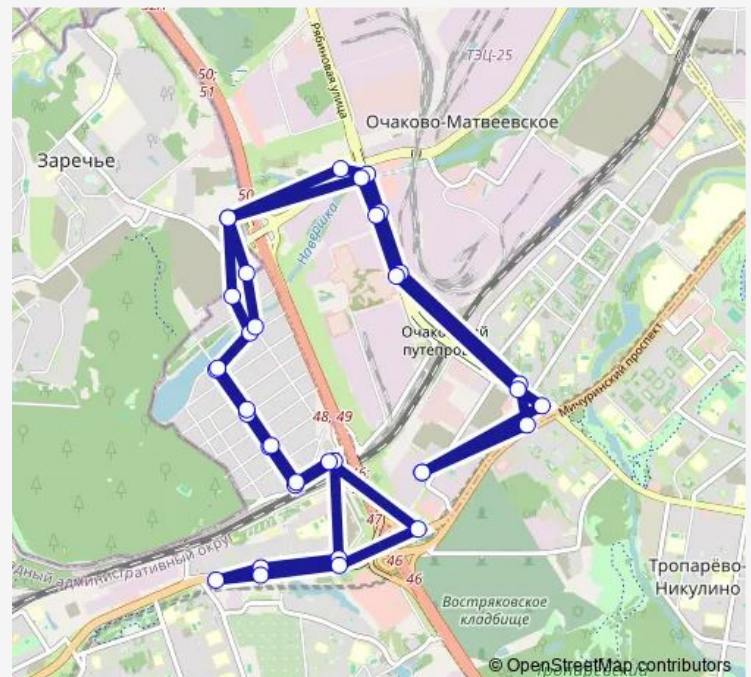

Метро «Говорово»

Мещерский лес

Востряковское кладбище

Route schedule

14-й автобусный парк — 14-й автобусный парк

Monday 06:00-21:11

Tuesday 06:00-21:11

Wednesday 06:00-21:11

Thursday 06:00-21:11

Friday 06:00-21:11

Saturday 06:00-21:07

Sunday 06:00-21:07

Route info

Direction: 14-й автобусный парк

Stops: 35

Trip Duration: 1 hour 6 min

■ 883 — Метро «Озёрная» - Метро «Озёрная»

МЦД Мещерская

Мещерский проспект

2-й Дачно-Мещерский проезд

Московская улица

Мещерский пруд

Прудовая улица

Княжеская улица