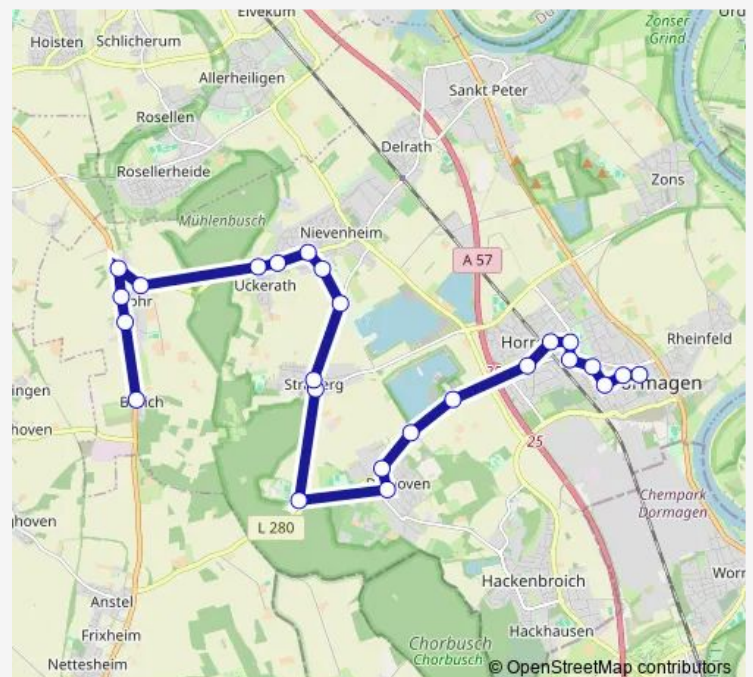

Saturday —

Sunday —

Route info

Direction: Dormagen Marktplatz

Stops: 25

Trip Duration: 0 hour 42 min

Dormagen Josef-Schwarz-Str.

Dormagen Gohr Am Kamp

Dormagen Sappeurweg

Dormagen Broich

Direction

Dormagen Broich — Dormagen Marktplatz

24 stops

[Open route schedule](#)

Dormagen Broich

Dormagen Sappeurweg

Dormagen Gohr Am Kamp

Dormagen Josef-Schwarz-Str.

Dormagen In der Lüh

Dormagen Mühlenbusch

Dormagen Forsthausstr.

Dormagen Südstr.

Dormagen Sportplatz

Dormagen Nievenheimer See

Monday 05:54-20:08

Tuesday 05:54-20:08

Wednesday 05:54-20:08

Thursday 05:54-20:08

Friday 05:54-20:08

Saturday —

Sunday —

Route info