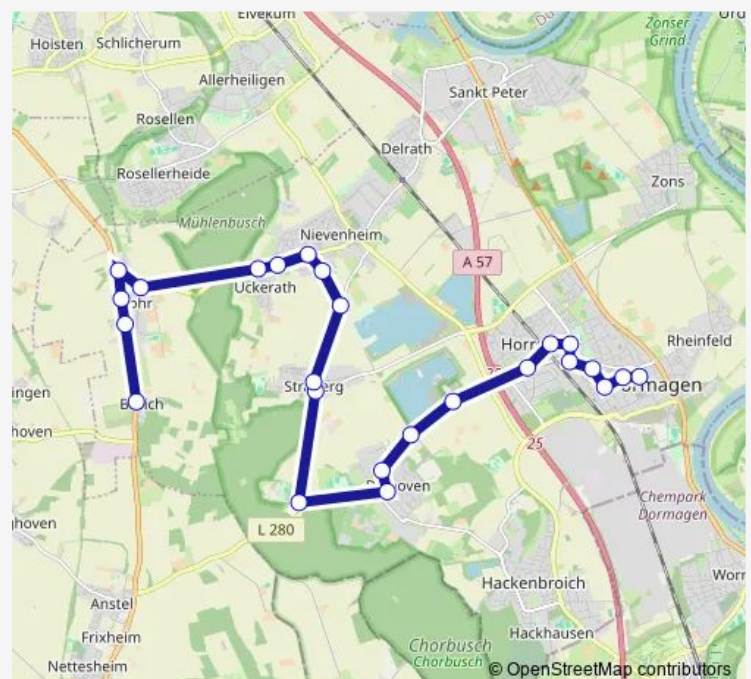

### Direction

Dormagen Marktplatz — Dormagen Broich

25 stops

[Open route schedule](#)

Dormagen Marktplatz

Dormagen vom-Stein-Str.

Dormagen Blücherstr.

Dormagen Goethestr.

### Route schedule

Dormagen Marktplatz — Dormagen Broich

Monday 06:16-20:16

Tuesday 06:16-20:16

Wednesday 06:16-20:16

Thursday 06:16-20:16

Friday 06:16-20:16

Saturday —

### Route info

Direction: Dormagen Marktplatz

Stops: 25

Trip Duration: 0 hour 42 min

Dormagen Josef-Schwarz-Str.

Dormagen Gohr Am Kamp

Dormagen Sappeurweg

Dormagen Broich

## Direction

Dormagen Broich — Dormagen Marktplatz

24 stops

[Open route schedule](#)

Dormagen Broich

Dormagen Sappeurweg

Dormagen Gohr Am Kamp

Dormagen Josef-Schwarz-Str.