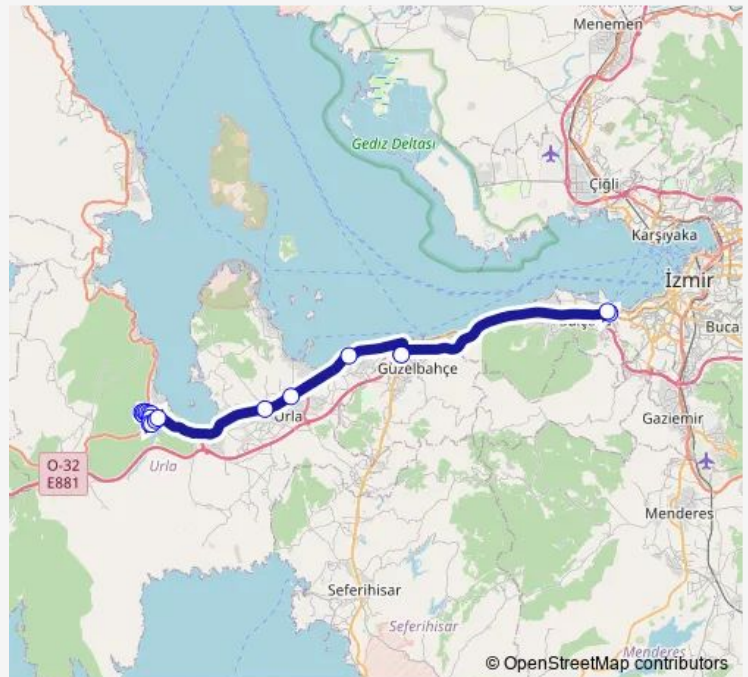

Tuesday 06:35-19:25

Wednesday 06:35-19:25

Thursday 06:35-19:25

Friday 06:35-19:25

Saturday —

Sunday —

Route info

Direction: Fahrettin Altay Aktarma Merkezi

Stops: 16

Trip Duration: 1 hour 5 min

■ 883 — İyte - F.Altay Akt. Mer. Ekspres

BusMaps

Direction

İyte Son Durak — Fahrettin Altay Aktarma Merkezi

17 stops

[Open route schedule](#)