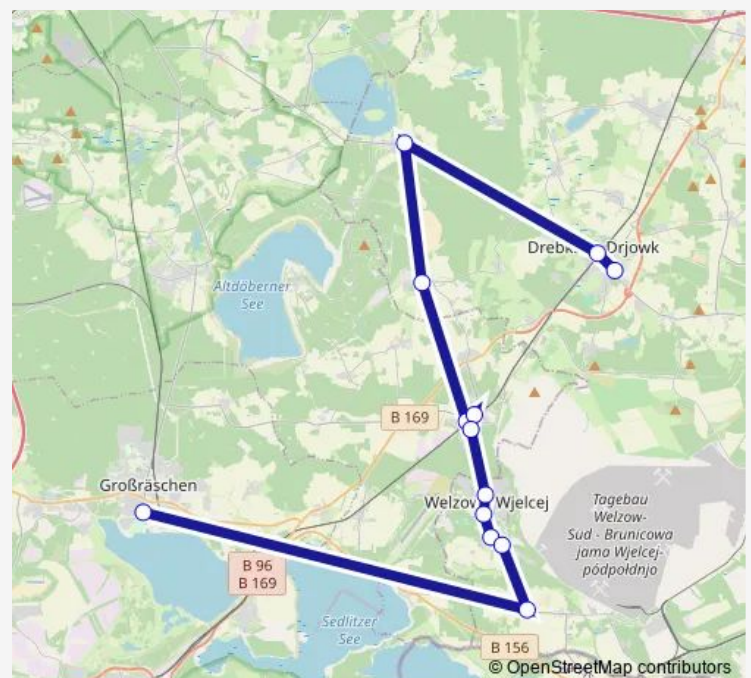

Direction

Drebkau Glaswerk, v Drebkau OT Jehserig Merkur —
Großräschen Seestraße, alle Richtungen

13 stops

[Open route schedule](#)

Drebkau Glaswerk, v Drebkau OT Jehserig Merkur

Drebkau Bahnhof, v Cottbus Busbahnhof

Welzow Goetheschule, v Neupetershain

Welzow Am Bahnhof, v Goetheschule

Welzow Kulturhaus, v Am Bahnhof

Welzow An der Aue, v Welzow Bahnhof

Welzow OT Proschim Ortsmitte, n Großräschen Seestraße

Großräschen Seestraße, alle Richtungen

Route schedule

Drebkau Glaswerk, v Drebkau OT Jehserig Merkur —
Großräschen Seestraße, alle Richtungen

Monday	06:20
Tuesday	06:20
Wednesday	06:20
Thursday	06:20
Friday	06:20
Saturday	—
Sunday	—

Route info

Direction: Drebkau Glaswerk, v Drebkau OT Jehserig
Merkur

Stops: 13

Trip Duration: 1 hour 0 min

883 Bus time schedules and route maps are available in an offline PDF at busmaps.com. Use the busmaps.com website to see live bus times, train schedule or subway schedule, and step-by-step directions for all public transit in Welzow