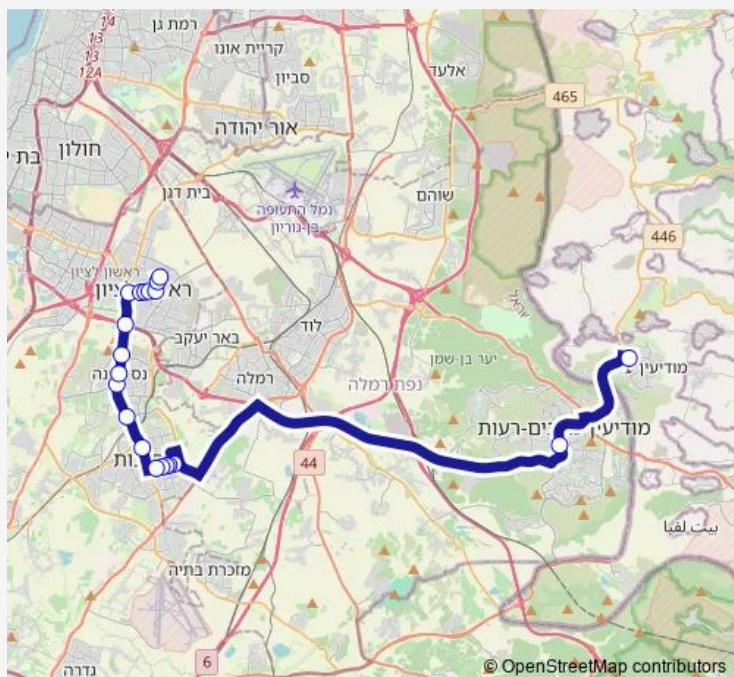

ת. רכבת ראשונים

הכרמל/הרצל

ירושלים/בילו

ירושלים/הגדוד העברי

ירושלים/דוד הראובני

ירושלים/השומר

גבעתי/שלמה אלירז

יוסף בורג/משואות יצחק

### Route schedule

מסוף מודיעין עילית — יוסף בורג/משואות יצחק

Monday	06:45-22:30
Tuesday	06:45-22:30
Wednesday	06:45-22:30
Thursday	06:45-22:30
Friday	06:45-13:15
Saturday	20:20-22:40
Sunday	06:45-22:30

### Route info

Direction: מסוף מודיעין עילית

Stops: 20

Trip Duration: 1 hour 11 min

■ מסוף מודיעין עילית-מודיעין עילית->יוסף בורג/ משואות יצחק-ראשון לציון-10

BusMaps