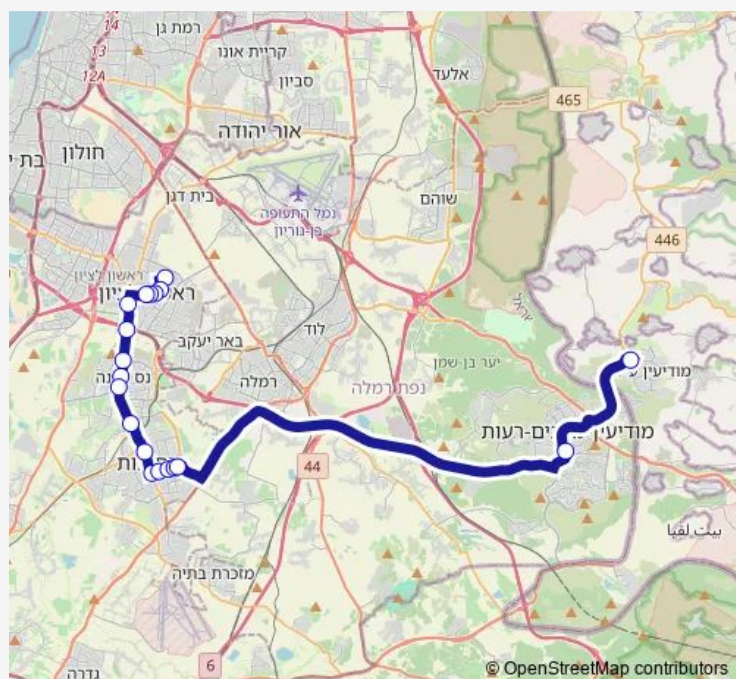

קניותר/ויצמן

ויצמן/מרגולין

ת. רכבת ראשונים

הכרמל/הרצל

ירושלים/בילו

ירושלים/הגדוד העברי

ירושלים/דוד הראובני

ירושלים/השומר

גבעתי/שלמה אלירז

יוסף בורג/משואות יצחק

Route schedule

מסוף מודיעין עילית — יוסף בורג/משואות יצחק

Monday	06:45-22:30
Tuesday	06:45-22:30
Wednesday	06:45-22:30
Thursday	06:45-22:30
Friday	06:45-13:45
Saturday	20:50-22:40
Sunday	06:45-22:30

Route info

Direction: מסוף מודיעין עילית

Stops: 20

Trip Duration: 1 hour 11 min

883 — מסוף מודיעין עילית-מודיעין עילית->יוסף בורג/ משואות יצחק-ראשון לציון-10

BusMaps

Direction

בית עלמין צבאי/יוסף בורג — מסוף מודיעין עילית/הורדה

19 stops

[Open route schedule](#)

בית עלמין צבאי/יוסף בורג

גבעתי/האחים סולימאן

ירושלים/דוד הראובני

ירושלים/בלפור

ירושלים/שרה ואליהו

הרצל/ינובסקי