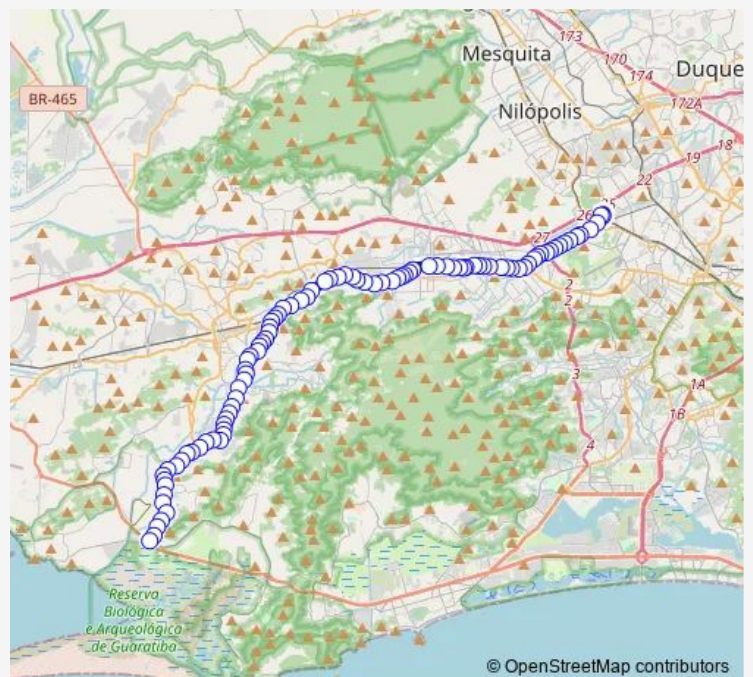

Doutor Valdir de Azevedo Franco

Engenheiro Miranda Ribeiro

Campo de Marte

Praça do Canhão

Route schedule

Terminal Deodoro : Plataforma E4 — Terminal Mato Alto: Norte : Sentido Campo Grande

Monday	00:00
Tuesday	00:00
Wednesday	00:00
Thursday	00:00
Friday	00:00
Saturday	00:00
Sunday	00:00

Route info

Direction: Terminal Deodoro : Plataforma E4

Stops: 93

Trip Duration: 1 hour 13 min

883 — Terminal Mato Alto - Terminal Deodoro

Escola Municipal Gil Vicente

Professor Oliveira Viana

Barão de Piraquara

Oiapoque

Santa Cruz

Estância

Murundu

Acurua

Maravilha

Jacinto Alcides

Estação Bangu : Sul