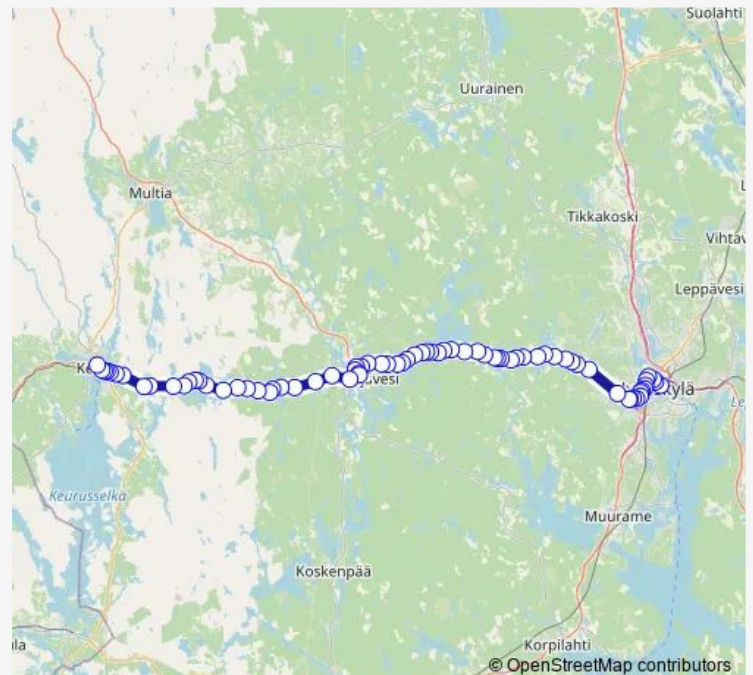

Bus Jyväskylä - Viitaniemi - Keuruu

[Go to website](#)

Direction

Jyväskylä Matkakeskus 1 — linja-autoasema

71 stops

[Open route schedule](#)

Jyväskylä Matkakeskus 1

Kauppatori 11

Keski-Suomen talo

Viitaniemi 2

Ammattikoulu 2

Vellamonkatu 2

Syrjälä 2

Savela 2

Energia 22

Killeri 2

Könkkölä 2

Lehtiniemi L

Ruokkeen th L

Möykynmäki L

Vesanka L

Saukkolantie L

Ala-Siekkiläntie L

Humalamäki L

Nuutilantie L

Konnuntie L

Metsärannantie L

Route schedule

Jyväskylä Matkakeskus 1 — linja-autoasema

Monday 06:40-09:00

Tuesday 06:40-09:00

Wednesday 06:40-09:00

Thursday 06:40-09:00

Friday 06:40-09:00

Saturday —

Sunday —

Route info

Direction: Jyväskylä Matkakeskus 1

Stops: 71

Trip Duration: 1 hour 10 min

Jyväskylä - Viitaniemi - Keuruu