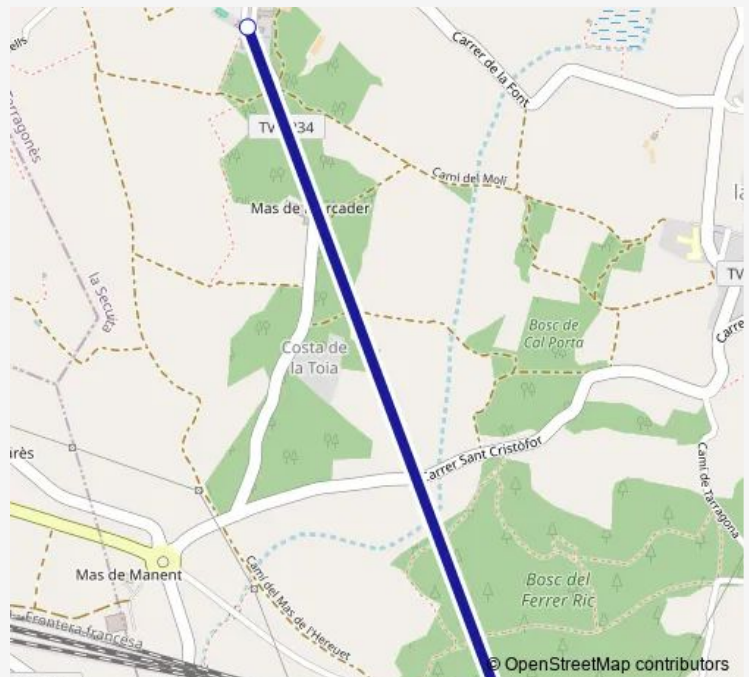

# Bus L1799 Vistabella - Estació del Camp de Tarragona

[Go to website](#)**Direction**Vistabella C. Joan XXIII (marquesina-bus escolar) —  
Estació del Camp de Tarragona

2 stops

[Open route schedule](#)

Vistabella C. Joan XXIII (marquesina-bus escolar)

Estació del Camp de Tarragona

**Route schedule**Vistabella C. Joan XXIII (marquesina-bus escolar) —  
Estació del Camp de Tarragona

Monday	07:40-20:10
Tuesday	07:40-20:10
Wednesday	07:40-20:10
Thursday	07:40-20:10
Friday	07:40-20:10
Saturday	—
Sunday	—

**Route info**

Direction: Vistabella C. Joan XXIII (marquesina-bus escolar)

Stops: 2

Trip Duration: 0 hour 10 min

**Direction**

Estació del Camp de Tarragona — Vistabella C. Joan XXIII  
(marquesina-bus escolar)

Monday	09:20-20:19
Tuesday	09:20-20:19
Wednesday	09:20-20:19
Thursday	09:20-20:19
Friday	09:20-20:19
Saturday	—
Sunday	—

**Route info**

Direction: Estació del Camp de Tarragona

Stops: 2

Trip Duration: 0 hour 10 min