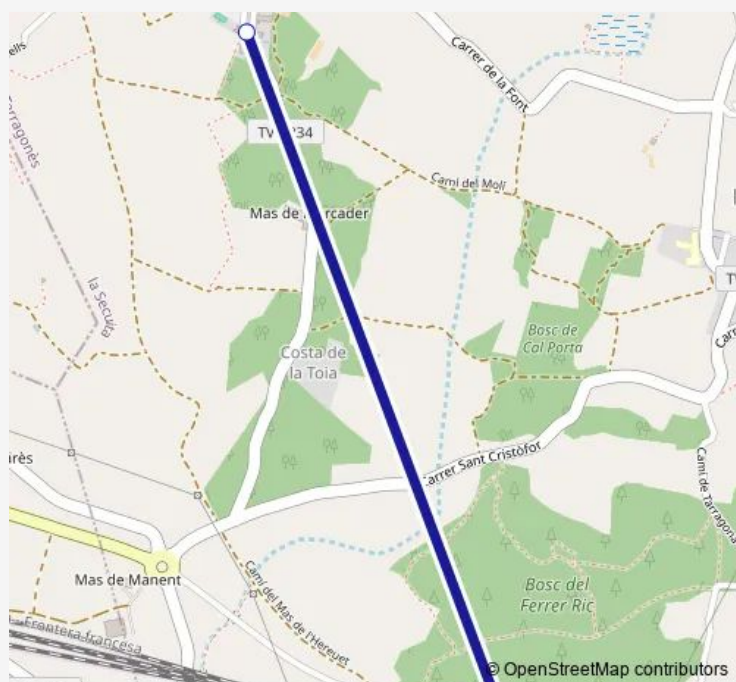

Bus L1799 Vistabella - Estació del Camp de Tarragona (Tad)[Go to website](#)**Direction**Vistabella C. Joan Xxiii (marquesina-bus escolar) —
Estació del Camp de Tarragona

2 stops

[Open route schedule](#)

Vistabella C. Joan Xxiii (marquesina-bus escolar)

Estació del Camp de Tarragona

Route scheduleVistabella C. Joan Xxiii (marquesina-bus escolar) —
Estació del Camp de Tarragona

Monday	07:40-20:10
Tuesday	07:40-20:10
Wednesday	07:40-20:10
Thursday	07:40-20:10
Friday	07:40-20:10
Saturday	—
Sunday	—

Route info

Direction: Vistabella C. Joan Xxiii (marquesina-bus escolar)

Stops: 2

Trip Duration: 0 hour 10 min

Direction

Estació del Camp de Tarragona — Vistabella C. Joan Xxiii
(marquesina-bus escolar)

2 stops

Tuesday 09:20-20:19

Wednesday 09:20-20:19

Thursday 09:20-20:19

Friday 09:20-20:19

Saturday —

Sunday —

Route info

Direction: Estació del Camp de Tarragona