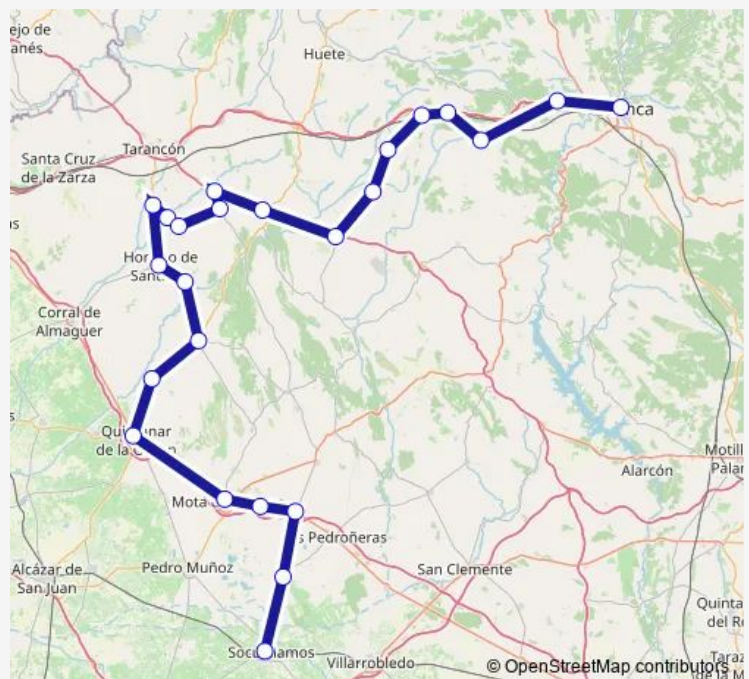

### Direction

Cuenca — Socuellamos

24 stops

[Open route schedule](#)

- Cuenca
- Jabaga cruce
- Abia de la obispalia cruce
- Villar del Horno cruce
- Naharros
- Torrejoncillo del Rey
- Palomares del Campo
- Montalbo
- Saelices
- Villarrubio
- Almendros
- Torrubia del Campo
- Acebron
- Fuente de Pedro Naharro
- Horcajo de Santiago
- Pozorrubio
- Villamayor de Santiago
- Villanueva Alcardete
- Quintanar de la Orden
- Mota Del Cuervo
- Santa María de los Llanos

### Route schedule

Cuenca — Socuellamos

Monday	15:30
Tuesday	—
Wednesday	—
Thursday	—
Friday	15:30
Saturday	—
Sunday	—

### Route info

Direction: Cuenca

Stops: 24

Trip Duration: 3 hour 30 min

055 — Cuenca-Socuellamos (POR Horcajo DE Santiago) **BusMaps**

Pedernoso

Las Mesas

Socuellamos

## Direction

Socuellamos — Cuenca

24 stops

[Open route schedule](#)

Socuellamos

Las Mesas

Pedernoso

Santa María de los Llanos