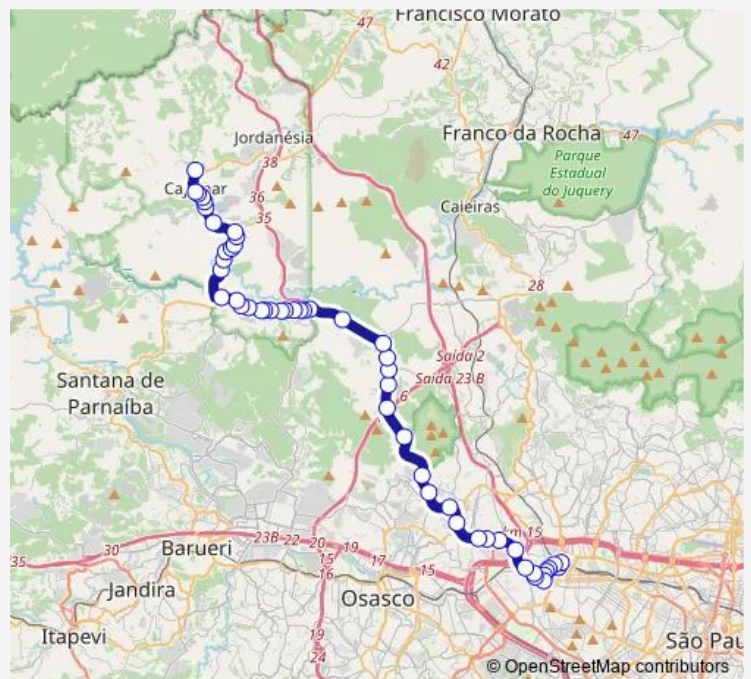

### Route schedule

Rua Clemente Álvares, 426 — Estrada João Felix Domingues, 15

Monday 05:45-19:35

Tuesday 05:45-19:35

Wednesday 05:45-19:35

Thursday 05:45-19:35

Friday 05:45-19:35

Saturday 06:30-19:15

### Route info

Direction: Rua Clemente Álvares, 426

Stops: 52

Trip Duration: 1 hour 24 min

■ 055 — Cajamar (Centro) / Sao Paulo (Lapa)

Estrada de Ligação, 2080

Rodovia Anhangüera, Anhanguera

Anhanguera, Sao Paulo - Sp

BR-050, 1621

Avenida Tenente Marques, 10

Avenida Tenente Marques, 21

Avenida Tenente Marques, 281

Rua Tenente Marquês, 838-896

Avenida Tenente Marques, 1324-1408

Avenida Tenente Marquês, 1458-1488

Avenida Tenente Marques, 1882-2026