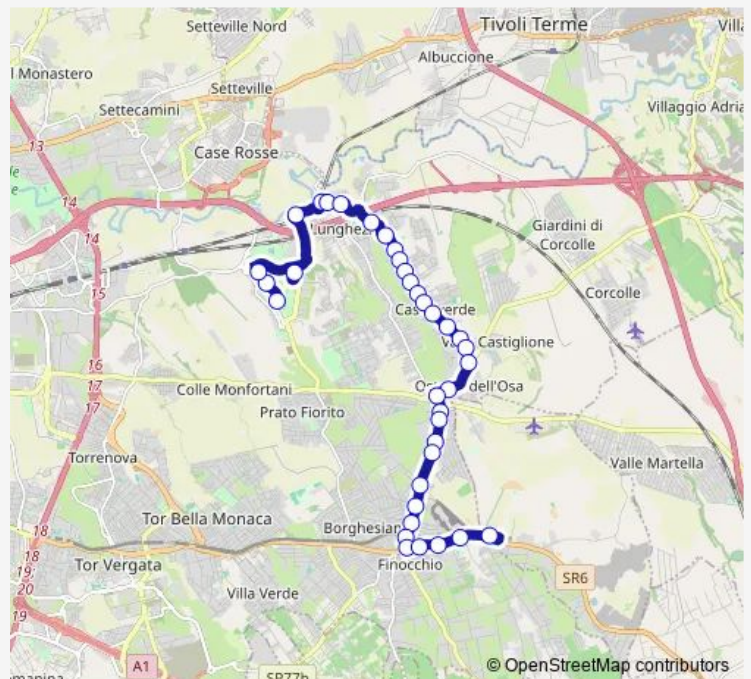

Massa S. Giuliano/Bisenti

MASSA S. GIULIANO/ROCCAMORICE

MASSA S. GIULIANO/SCERNI

MASSA S. GIULIANO/PICCIANO

MASSA S. GIULIANO/PIANELLA

MASSA S. GIULIANO/S. MARIA DI LORETO

MASSA S. GIULIANO/ALANNO

MASSA S. GIULIANO/GRIFI

MASSA S. GIULIANO/COLLEPIETRO

MASSA S. GIULIANO/CELIERA

MASSA S. GIULIANO/CALASCIO

Route schedule

D'ASCANIO — PANTANO (MC)

| | |
|-----------|-------------|
| Monday | 05:10-24:00 |
| Tuesday | 05:10-24:00 |
| Wednesday | 05:10-24:00 |
| Thursday | 05:10-24:00 |
| Friday | 05:10-24:00 |
| Saturday | 05:10-24:00 |
| Sunday | 05:30-24:00 |

Route info

Direction: D'ASCANIO

Stops: 36

Trip Duration: 0 hour 41 min

055 — D'Ascanio - Pantano (Mc)

Prenestina/ Antica Gabii

Rocca Cencia/Polense

Rocca Cencia/Guasila