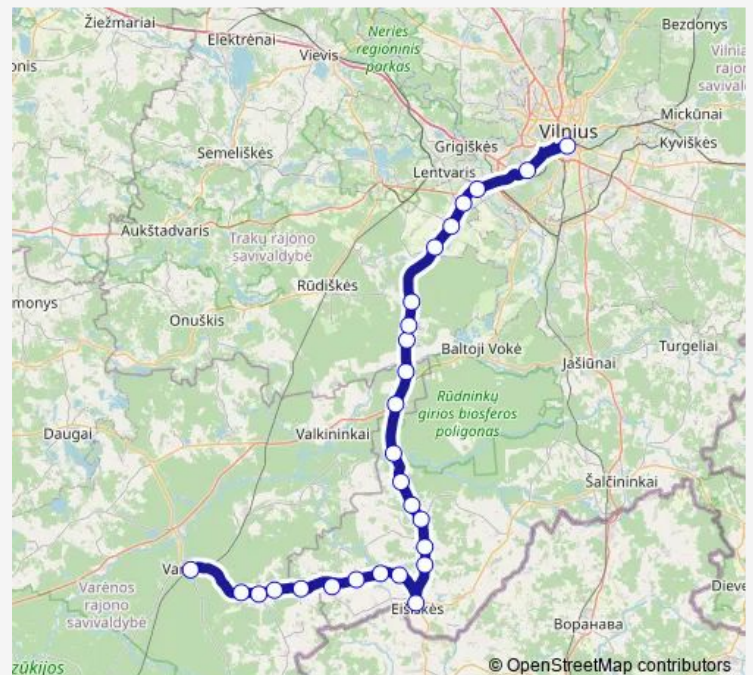

Thursday 10:50

Friday 10:50

Saturday —

Sunday 10:50

Route info

Direction: Varėnos autobusų stotis

Stops: 27

Trip Duration: 2 hour 25 min

M-870 — Varėna-Vilnius

Guopstos

Šventininkai

Pagiriai

Trakų vokė

Vaduvos

Vilniaus autobusų stotis

Direction