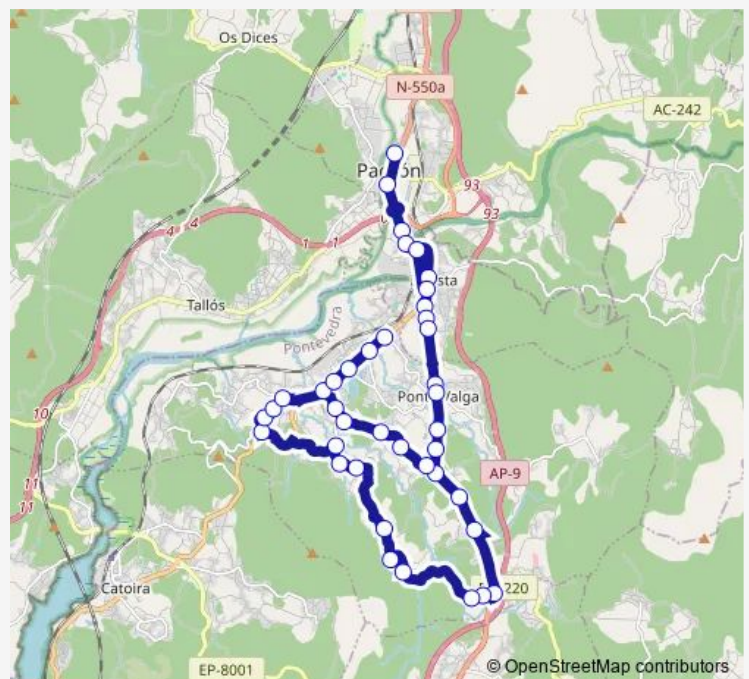

—

Sunday

13:10

Route info

Direction: Padrón E.A.

Stops: 40

Trip Duration: 0 hour 47 min

XG830017 — Padrón E.A. - Pontevalga - Cerneira - Cordeiro - Campaña-C.Extrugasa-Senin

Setecoros

Cerneira

Barro

Canle

Barcia

Ferreiros

Cordeiro

Cordeiro-Caixanova