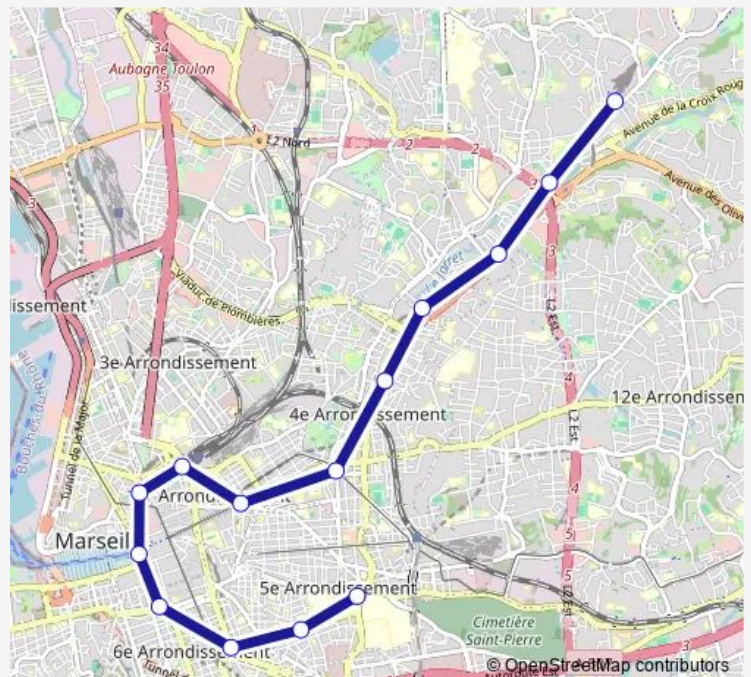

Métro Chartreux

Blancarde 5 Avenues

Libération Réformés

Bourdet St Charles

Métro Colbert

Métro Vieux Port

Estrangin Puget

Baille Castellane

### Route info

Direction: Métro La Rose

Stops: 14

Trip Duration: 0 hour 42 min

■ BM1A — Métro La Rose - Métro La Timone

## Direction

Métro La Timone — Métro La Rose

14 stops

[Open route schedule](#)

Métro La Timone

Baille Vertus

Lieutaud Baille

Estrangin Puget

Métro Vieux Port

Métro Colbert

Bourdet St Charles

Libération Réformés

Foch 5 Avenues

Métro Chartreux

Métro St Just

Métro Malpassé