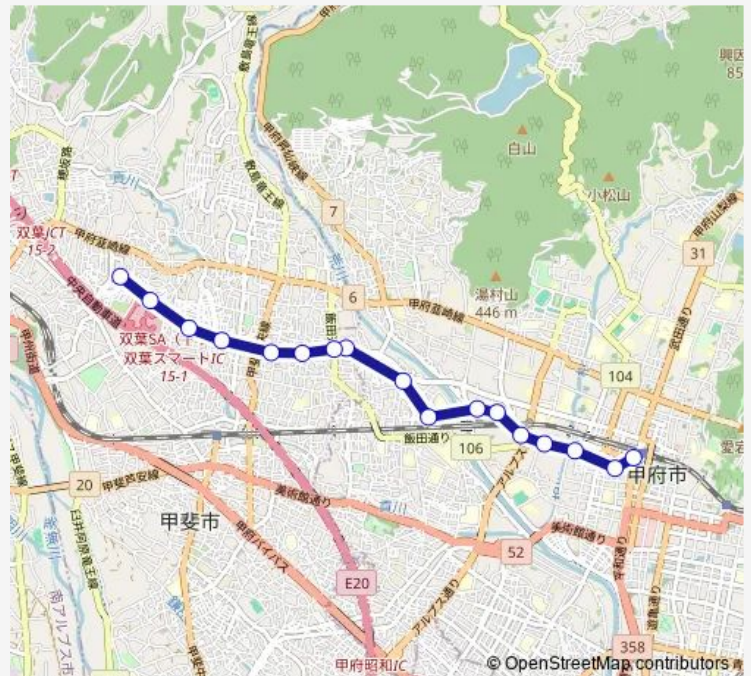

## Route schedule

甲府駅バスターミナル — 双葉ニュータウン

Monday 08:25

Tuesday 08:25

Wednesday 08:25

Thursday 08:25

Friday 08:25

Saturday 08:25

## Route info

Direction: 甲府駅バスターミナル

Stops: 17

Trip Duration: 0 hour 24 min

78:甲府駅バスターミナル発 双葉ニュータウン方面行き Bus time schedules and route maps are available in an offline PDF at busmaps.com. Use the busmaps.com website to see live bus times, train schedule or subway schedule, and step-by-step directions for all public transit in Kofu