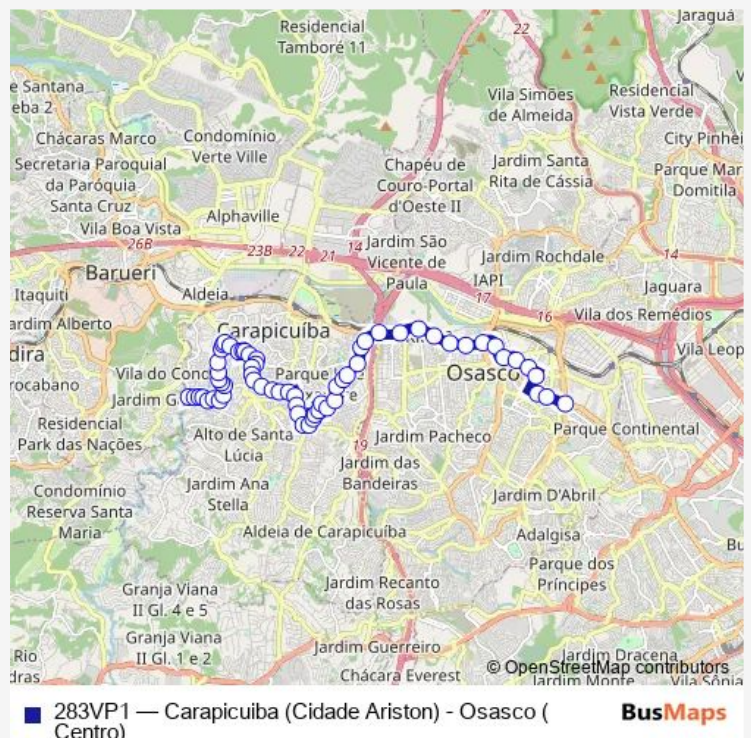

Route schedule

Avenida Alberto Kenworthy 84 - Cidade Ariston Estela Azevedo Carapicuíba - SP 06397-010 Brasil — Av. dos Autonomistas 331 - Vila Yara Osasco - SP 06020-000 Brasil

Monday	04:40-08:26
Tuesday	04:40-08:26
Wednesday	04:40-08:26
Thursday	04:40-08:26
Friday	04:40-08:26
Saturday	04:45-09:20
Sunday	—

Route info

Direction: Avenida Alberto Kenworthy 84 - Cidade Ariston Estela Azevedo Carapicuíba - SP 06397-010 Brasil

Stops: 62

Trip Duration: 1 hour 10 min

Av. Comendador Dante Carraro 794 - Cidade Ariston Estela Azevedo Carapicuíba - SP 06396-000 Brasil