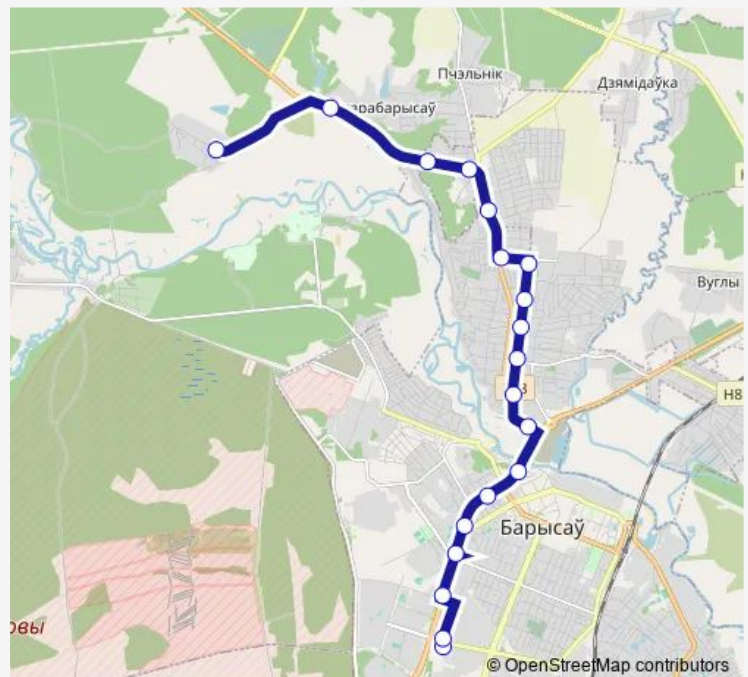

Bus 2226TK (226)[Go to website](#)**Direction**

Аўтавакзал Барысаў — Малое Стахово

19 stops

[Open route schedule](#)

Аўтавакзал Барысаў

Автовокзал

Памятник воинам-интернационалистам

Улица Ватутина

Аўтавакзал Барысаў — Малое Стахово

Monday 06:30-17:20

Tuesday 06:30-17:20

Wednesday 06:30-17:20

Thursday 06:30-17:20

Friday 06:30-17:20

Saturday 06:30-17:20

Sunday 06:30-17:20

Route info

Direction: Аўтавакзал Барысаў

Stops: 19

Trip Duration: 0 hour 40 min

■ 2226TK (226)

BusMaps

Direction

Малое Стахово — Аўтавакзал

15 stops

[Open route schedule](#)

Малое Стахово

Малое Стахово

Районная больница

Санаторий Березина

Лесхоз

Завод текстильных материалов (Белкоопсоюз)