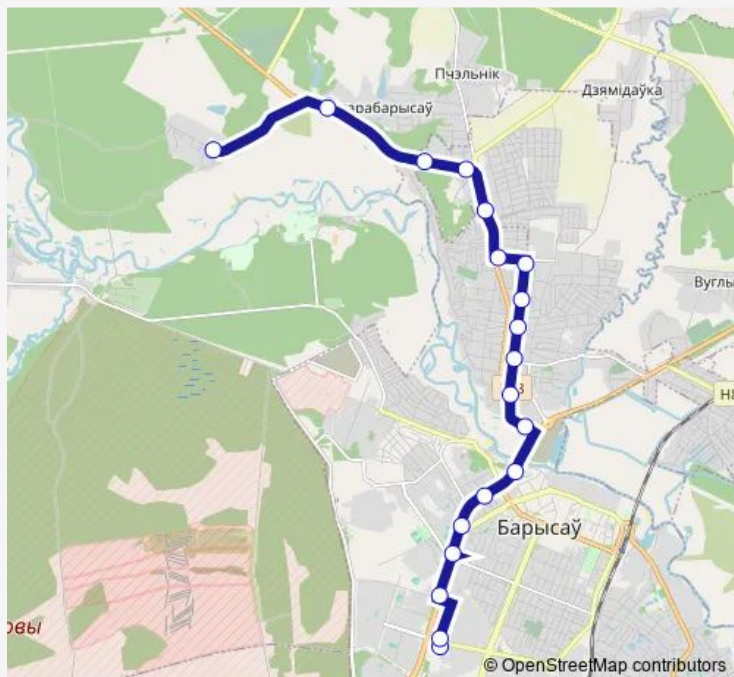

Direction

Аўтавакзал Барысаў — Малое Стахово

19 stops

[Open route schedule](#)

Аўтавакзал Барысаў

Автовокзал

Памятник воинам-интернационалистам

Улица Ватутина

Завод «Экран»

улица Яроша

Лесхоз

санаторий Березина

Районная больница

Малое Стахово

Малое Стахово

Route schedule

Аўтавакзал Барысаў — Малое Стахово

Monday 06:30-17:20

Tuesday 06:30-17:20

Wednesday 06:30-17:20

Thursday 06:30-17:20

Friday 06:30-17:20

Saturday 06:30-17:20

Sunday 06:30-17:20

Route info

Direction: Аўтавакзал Барысаў

Stops: 19

Trip Duration: 0 hour 40 min

Direction

Малое Стахово — Аўтавакзал

15 stops

[Open route schedule](#)