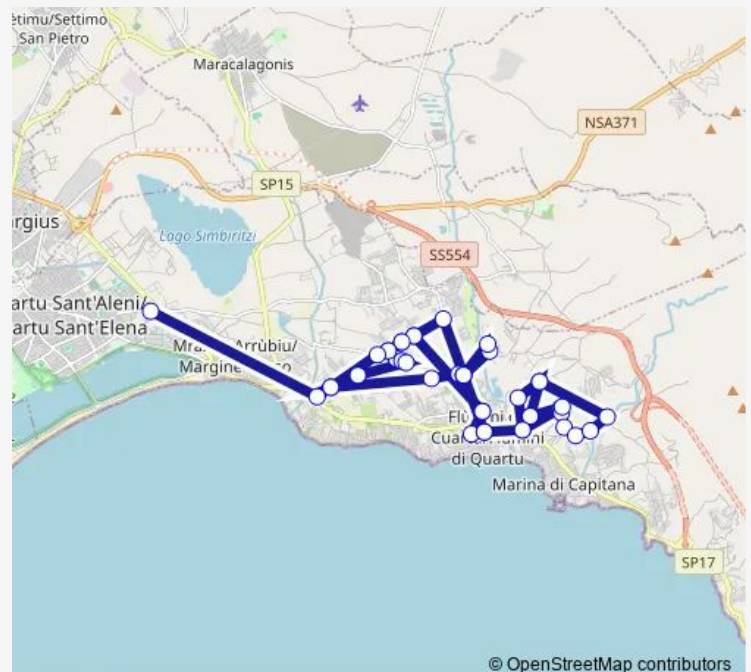

Fermata di Stella di Mare (Scuola Elementare) (Quartu Sant'Elena)

Fermata di Flumini (Incrocio SP 17 Villas./V.dell'Autonomia) (Quartu Sant'Elena)

Fermata di Flumini (Quartu Sant'Elena)

Fermata di Ponte Capitana (Quartu Sant'Elena)

Route schedule

Fermata di Flumini (Scuola Elementare) (Quartu Sant'Elena) — Fermata di Cant. Geremeas (Quartu Sant'Elena)

Monday 13:00

Tuesday 13:00

Wednesday 13:00

Thursday 13:00

Friday 13:00

Saturday 13:00

Sunday —

Route info

Direction: Fermata di Flumini (Scuola Elementare) (Quartu Sant'Elena)

Stops: 26

Trip Duration: 1 hour 6 min

115-02 — pitz'e serra-geremeas

Fermata di Capitana (Tabacchi) (Quartu Sant'Elena)