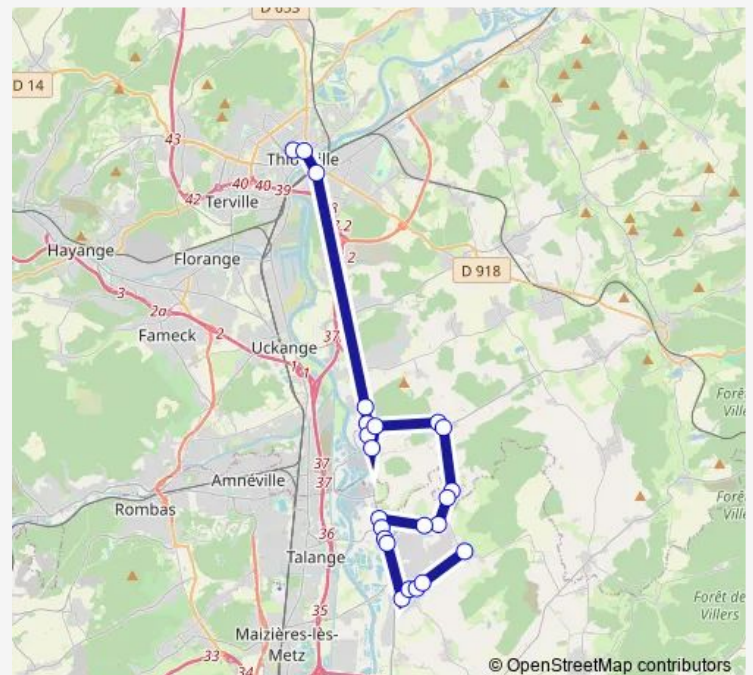

Wednesday 12:15-18:15

Thursday 16:15-18:15

Friday 16:15-18:15

Saturday —

Sunday —

**Route info**

Direction: Thionville - Foch

Stops: 24

Trip Duration: 0 hour 55 min

57R073 — Flevy / Thionville

Ennery - Route De Flevy

Flevy - Centre

Flevy - Rue Nouvet

## Direction

Rurange-LES-Thionville - Montrequienne / Rue De Tremery — Thionville - Colbert

15 stops

[Open route schedule](#)

Rurange-LES-Thionville - Montrequienne / Rue De Tremery

Rurange-LES-Thionville - Montrequienne / Chapelle

## Route info

Direction: Rurange-LES-Thionville - Montrequienne / Rue De Tremery

Stops: 15

Trip Duration: 0 hour 45 min