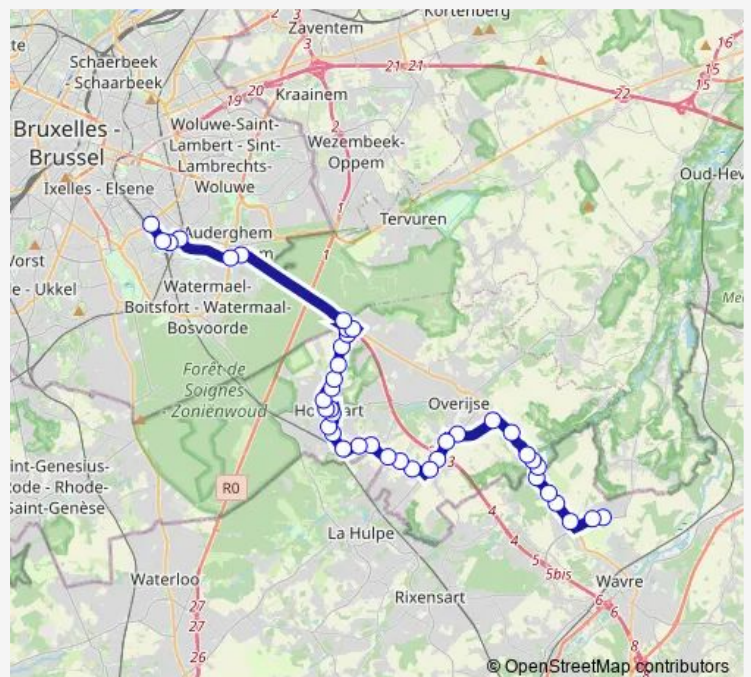

Overijse Fé. Bergiersstraat

Overijse Langeweg

Overijse Poelweg

Route schedule

Oudergem Herrmann-Debroux perron 1 — Overijse Poelweg

Monday —

Tuesday —

Wednesday —

Thursday —

Friday 16:11

Saturday —

Sunday —

Route info

Direction: Oudergem Herrmann-Debroux perron 1

Stops: 21

Trip Duration: 0 hour 26 min

R78 — Waver - Overijse - Hoeilaart - Etterbeek

Direction

Elsene Etterbeek Station — Overijse Poelweg

23 stops

[Open route schedule](#)

Elsene Etterbeek Station

Oudergem Delta

Oudergem Herrmann-Debroux perron 1