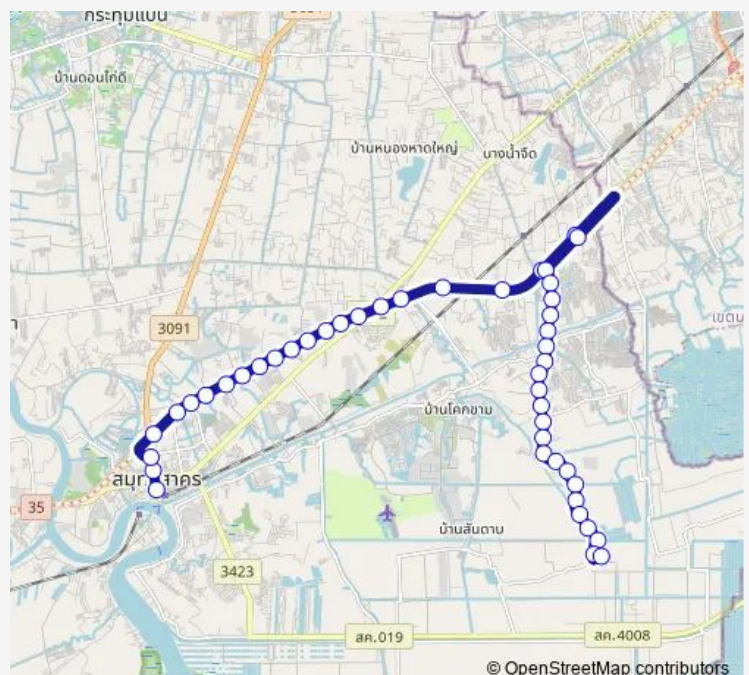

จุดขึ้นลง;visual stop

จุดขึ้นลง;visual stop

จุดขึ้นลง;visual stop

จุดขึ้นลง;visual stop

จุดขึ้นลง;visual stop

จุดขึ้นลง;visual stop

จุดขึ้นลง;visual stop

ตรงข้ามมหาชัยเมืองใหม่;Opposite Mahachai Mueang Mai

วัดราษฎร์รังสรรค์ (ฝั่งพระราม 2);Wat Rat Rangsang (Rama 2 side)

ฮิโนชัยราชการ;Hino Chai Rat Cha Karn

เอเซียคอมแพ็ค;Compactbrake

Route schedule

จุดขึ้นลง;visual stop — จุดขึ้นลง;visual stop

Monday 00:00

Tuesday 00:00

Wednesday 00:00

Thursday 00:00

Friday 00:00

Saturday 00:00

Sunday 00:00

Route info

Direction: จุดขึ้นลง;visual stop

Stops: 45

Trip Duration: 1 hour 28 min

8328 — สมุทรสาคร - ศาลพันท้ายนรสิงห์;Samut Sakhon - Phanthai Norasing Shrine

ตรงข้ามวัดพันท้ายนรสิงห์;Wat Phanthai Norasing (Opposite)

ตรงข้ามวัดเทพธงชัย;Opposite Wat Thep Thongchai