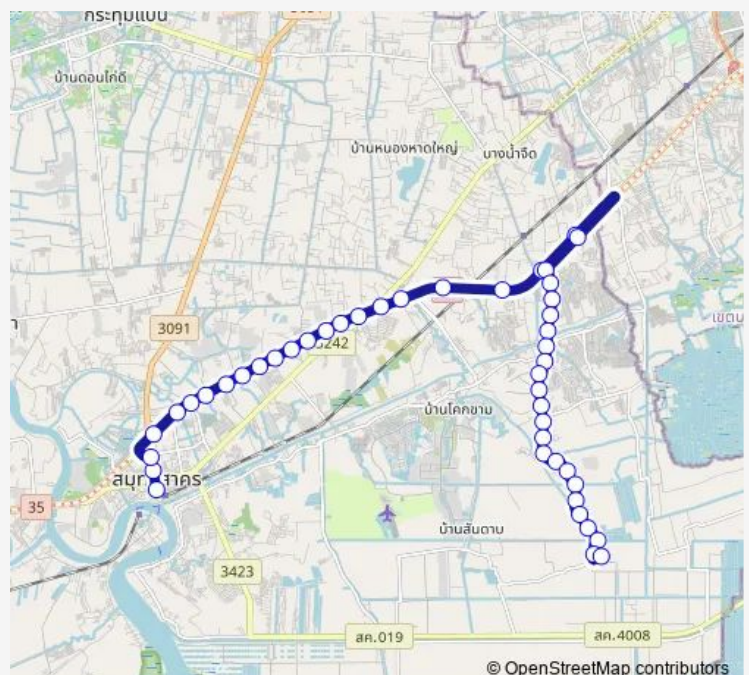

จุดขึ้นลง;visual stop

จุดขึ้นลง;visual stop

จุดขึ้นลง;visual stop

จุดขึ้นลง;visual stop

จุดขึ้นลง;visual stop

จุดขึ้นลง;visual stop

จุดขึ้นลง;visual stop

ตรงข้ามมหาชัยเมืองใหม่;Opposite Mahachai Mueang Mai

วัดราษฎร์รังสรรค์ (ฝั่งพระราม 2);Wat Rat Rangsarn (Rama 2 side)

ฮิโนชัยราชการ;Hino Chai Rat Cha Karn

เอเซียคอมแพ็ค;Compactbrake

Route schedule

จุดขึ้นลง;visual stop — จุดขึ้นลง;visual stop

Monday	00:00
Tuesday	00:00
Wednesday	00:00
Thursday	00:00
Friday	00:00
Saturday	00:00
Sunday	00:00

Route info

Direction: จุดขึ้นลง;visual stop

Stops: 45

Trip Duration: 1 hour 28 min

8328 — สมุทรสาคร - ศาลพันท้ายนรสิงห์;Samut Sakhon - Phanthai Norasing Shrine

ตรงข้ามวัดพันท้ายนรสิงห์;Wat Phanthai Norasing (Opposite)