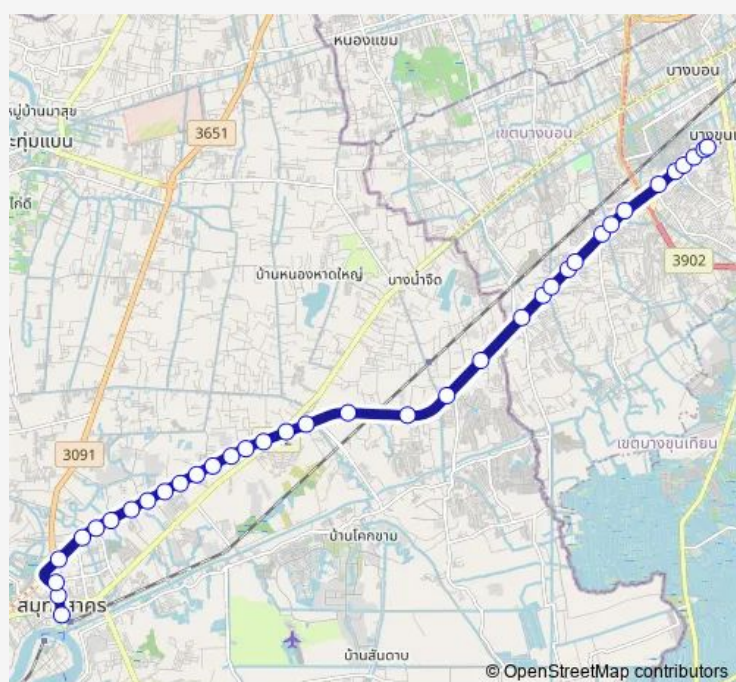

จุดขึ้นลง;visual stop

จุดขึ้นลง;visual stop

จุดขึ้นลง;visual stop

จุดขึ้นลง;visual stop

จุดขึ้นลง;visual stop

จุดขึ้นลง;visual stop

จุดขึ้นลง;visual stop

ตรงข้ามมหาชัยเมืองใหม่;Opposite Mahachai Mueang Mai

วัดราษฎร์รังสรรค์ (ฝั่งพระราม 2);Wat Rat Rangsarn (Rama 2 side)

ฮิโนชัยราชการ;Hino Chai Rat Cha Karn

เอเซียคอมแพ็ค;Compactbrake

Route schedule

จุดขึ้นลง;visual stop — จุดขึ้นลง;visual stop

Monday	00:00
Tuesday	00:00
Wednesday	00:00
Thursday	00:00
Friday	00:00
Saturday	00:00
Sunday	00:00

Route info

Direction: จุดขึ้นลง;visual stop

Stops: 36

Trip Duration: 1 hour 10 min

8328 — สมุทรสาคร - การเคหะแห่งชาติธนบุรี;Samut Sakhon - National Housing Authority Thon buri

ตรงข้ามวัดพันท้ายนรสิงห์;Wat Phanthai Norasing (Opposite)