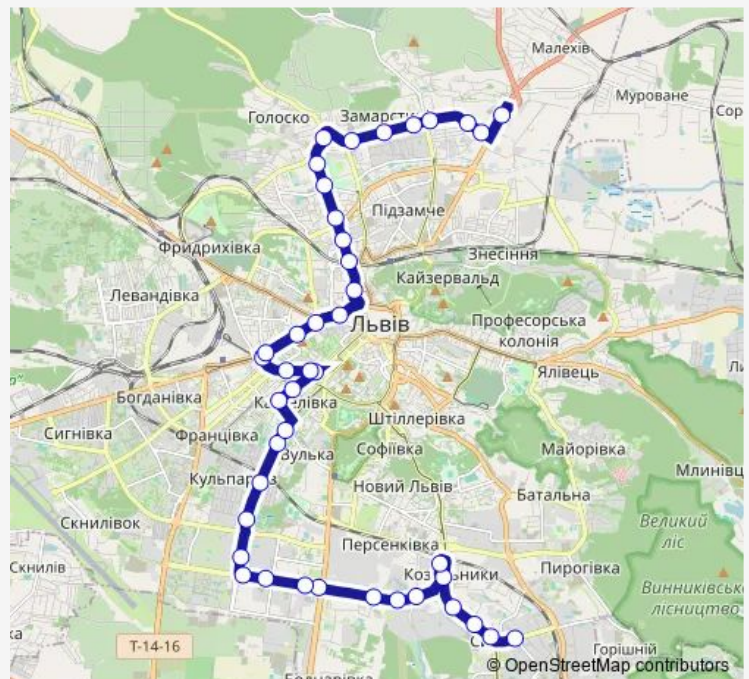

### Route schedule

Кавалерідзе (426) — Галицьке перехрестя (595)

Monday 06:30-21:20

Tuesday 06:30-21:20

Wednesday 06:30-21:20

Thursday 06:30-21:20

Friday 06:30-21:20

Saturday 07:00-21:00

### Route info

Direction: Кавалерідзе (426)

Stops: 42

Trip Duration: 1 hour 6 min

A41 — вул. Сихівська - Галицьке перехрестя

Львівська політехніка (64)

Старосольських (66)

Кропивницького (47)