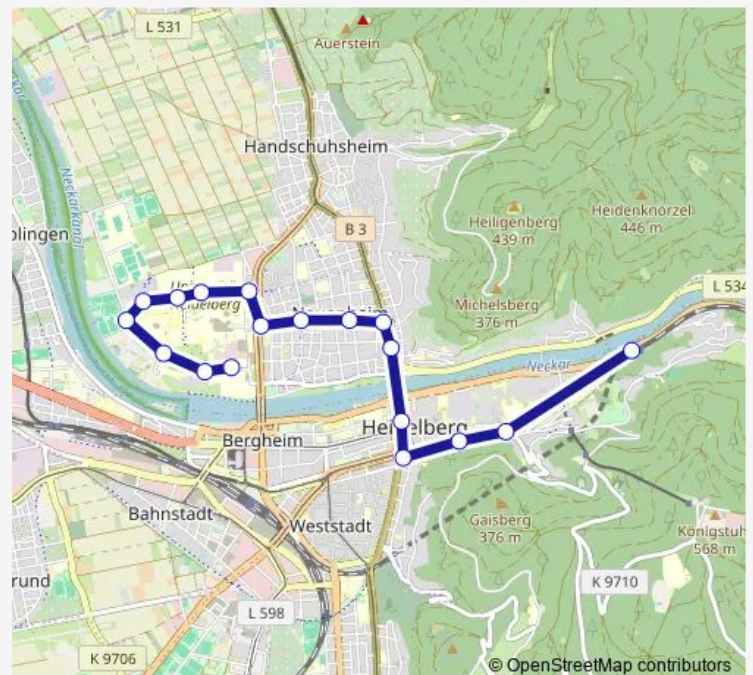

Studentenwohnheim

Kopflinik

Pädagogische Hochschule

Technologiepark

Bunsengymnasium

Wielandtstraße

Mönchhofschule

Lutherstraße

Brückenstraße

Bismarckplatz

Gaisbergstraße

Friedrich-Ebert-Platz

Peterskirche

S-Bahnhof Altstadt

Route schedule

Kirschnerstraße — S-Bahnhof Altstadt

Monday —

Tuesday —

Wednesday —

Thursday —

Friday 25:18-02:18⁺¹

Saturday 03:18-02:18⁺¹

Sunday 03:18-05:18

Route info

Direction: Kirschnerstraße

Stops: 18

Trip Duration: 0 hour 26 min

M5 Bus time schedules and route maps are available in an offline PDF at busmaps.com. Use the busmaps.com website to see live bus times, train schedule or subway schedule, and step-by-step directions for all public transit in Heidelberg