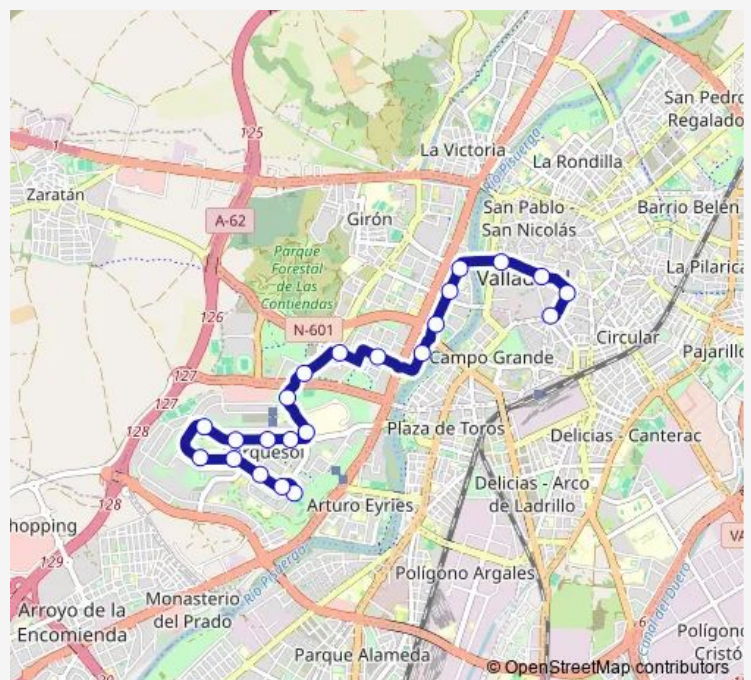

Calle Hernando de Acuña 45 Bis

Calle Hernando de Acuña 13 esquina Manuel Silvela

Calle Hernando de Acuña 1 esquina Mateo Seoane S.

Calle Adolfo Miaja de la Muela Residencia Doctor Villacián

Calle Adolfo Miaja de la Muela frente Padre Llanos

Calle Joaquín Velasco Martín 9 Polideportivo Huerta del
Rey

Calle Joaquín Velasco Martín 3 Colegio La Inmaculada

Calle Joaquín Velasco Martín 1 esquina Avda. Gloria
Fuentes

Route schedule

Calle Eusebio González Suárez frente Federico Landrove Moiño — Plaza España Bola del Mundo

Monday	06:50
Tuesday	06:50
Wednesday	06:50
Thursday	06:50
Friday	06:50
Saturday	—
Sunday	—

Route info

Direction: Calle Eusebio González Suárez frente Federico Landrove Moiño

Stops: 22

Trip Duration: 0 hour 27 min