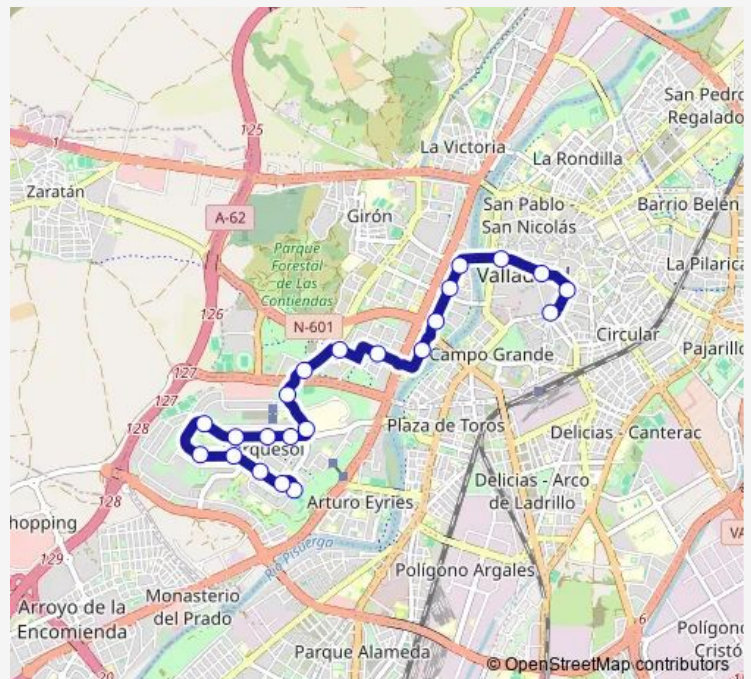

**Bus M5 Parquesol - Plaza de España**

[Go to website](#)

**Direction**

Calle Eusebio González Suárez frente Federico Landrove Moiño — Plaza España Bola del Mundo

22 stops

[Open route schedule](#)

Calle Eusebio González Suárez frente Federico Landrove Moiño

Calle Hernando de Acuña 45 Bis

Calle Hernando de Acuña 13 esquina Manuel Silvela

Calle Hernando de Acuña 1 esquina Mateo Seoane S.

Calle Adolfo Miaja de la Muela Residencia Doctor Villacián

Calle Adolfo Miaja de la Muela frente Padre Llanos

Calle Joaquín Velasco Martín 9 Polideportivo Huerta del  
Rey

Calle Joaquín Velasco Martín 3 Colegio La Inmaculada

Calle Joaquín Velasco Martín 1 esquina Avda. Gloria  
Fuentes

**Route schedule**

Calle Eusebio González Suárez frente Federico Landrove Moiño — Plaza España Bola del Mundo

Monday	06:50
Tuesday	06:50
Wednesday	06:50
Thursday	06:50
Friday	06:50
Saturday	—
Sunday	—

**Route info**

Direction: Calle Eusebio González Suárez frente Federico Landrove Moiño

Stops: 22

Trip Duration: 0 hour 30 min