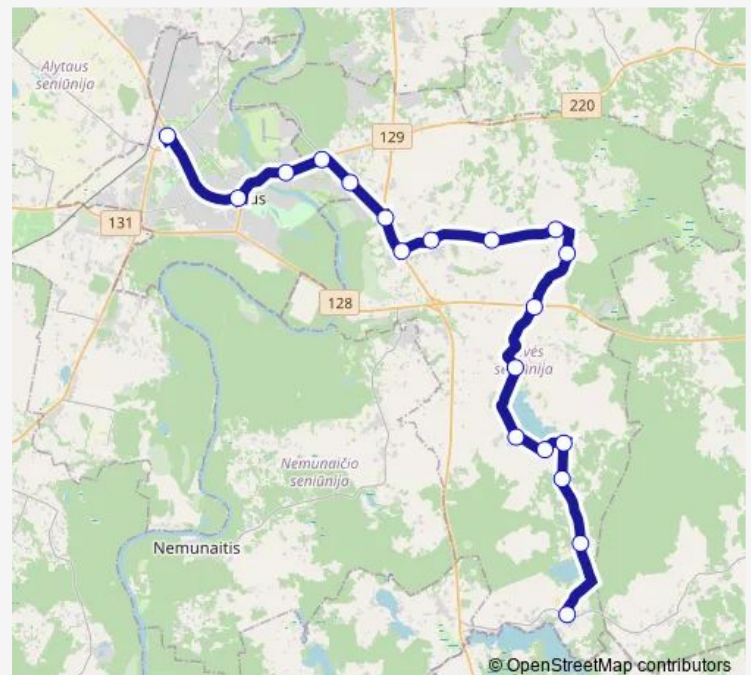

Alovė

Transformatorinė

Alovės km.

Raudona Alovė

Dabravolė

Kudariškės

Ilgai

Route schedule

Alytaus autobusų stotis — Ilgai

Monday 05:55

Tuesday 05:55

Wednesday 05:55

Thursday 05:55

Friday 05:55

Saturday —

Sunday —

Route info

Direction: Alytaus autobusų stotis

Stops: 19

Trip Duration: 0 hour 45 min

■ M5 — Alytus – Ilgai per Venciūnus, Alovę

BusMaps

Direction

Ilgai — Alytaus autobusų stotis

20 stops

[Open route schedule](#)

Ilgai
Kudariškės
Dabravolė
Raudona Alovė
Alovės km.
Transformatorinė
Alovė
Alovės kryžk.
Terpinės
Domantonys li
Domantonys I
Venciūnai
Venciūnai
Ūliškės
Druskininkų g.
Takniškių kryžkelė
Pirmojo Alytaus aikštė
Sodra
Poliklinika
Alytaus autobusų stotis