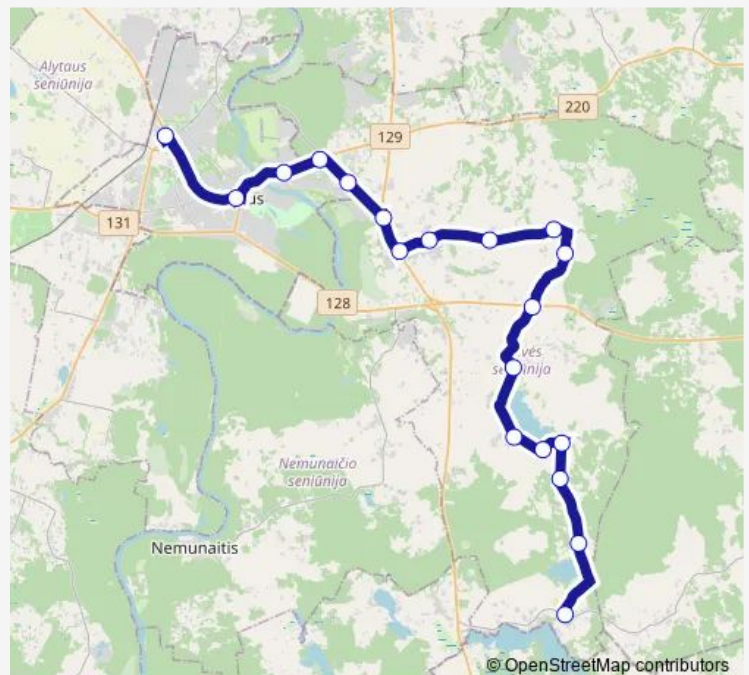

Alovė

Transformatorinė

Alovės km.

Raudona Alovė

Dabravolė

Kudariškės

Ilgai

### Route schedule

Alytaus autobusų stotis — Ilgai

Monday 05:55

Tuesday 05:55

Wednesday 05:55

Thursday 05:55

Friday 05:55

Saturday —

### Route info

Direction: Alytaus autobusų stotis

Stops: 19

Trip Duration: 0 hour 45 min

■ M5 — Alytus – Ilgai per Venciūnus, Alovę