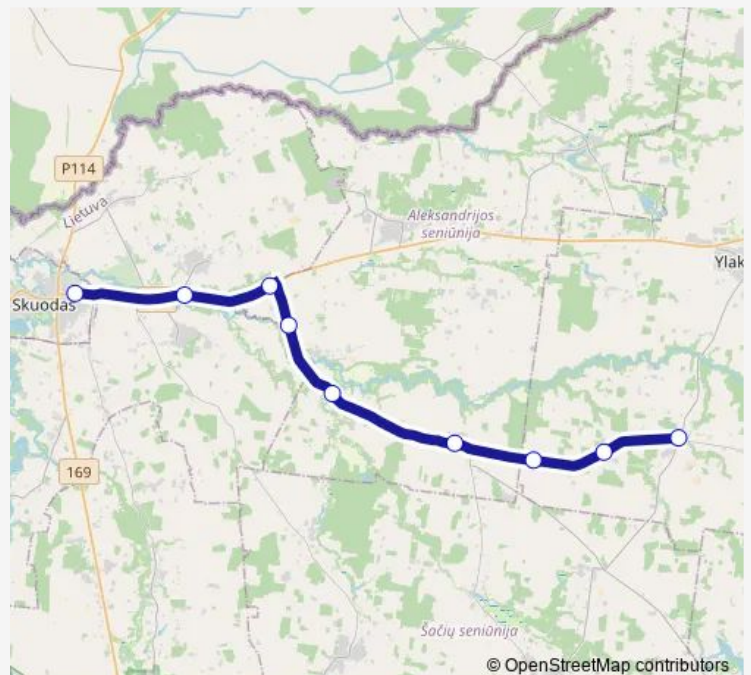

Monday 06:40-15:05

Tuesday 06:40-15:05

Wednesday 06:40-15:05

Thursday 06:40-15:05

Friday 06:40-15:05

Saturday —

Sunday —

**Route info**

Direction: Skuodas

Stops: 9

Trip Duration: 0 hour 30 min

■ M5 — Skuodas-Nausėdai

**BusMaps**

**Direction**

Skuodas — Nausėdai

9 stops