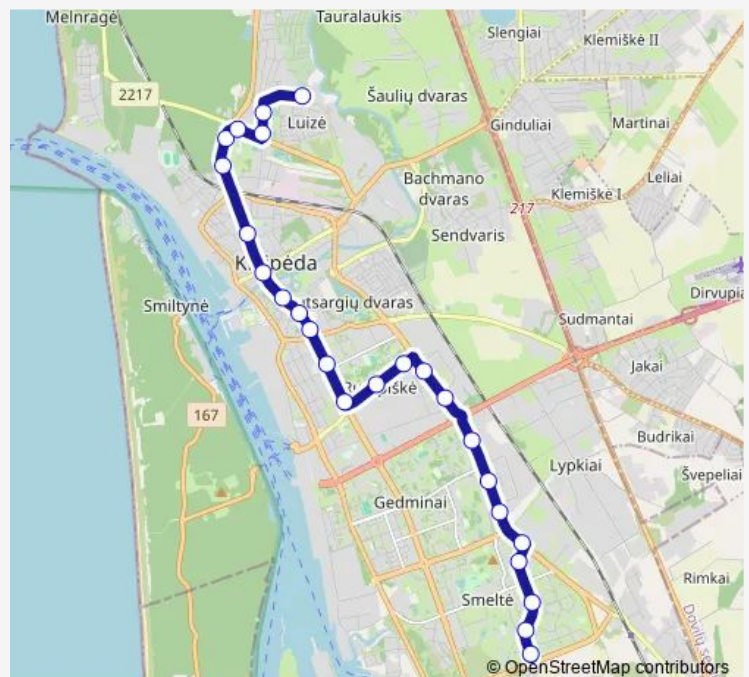

Bus M5 Jūrininkų st. - Kauno g. - Senoji Panevėžio st.

[Go to website](#)

Direction

Jūrininkų st. — Senoji Panevėžio st.

25 stops

[Open route schedule](#)

Jūrininkų st.

Vyturio st.

Bibliotekos st.

Universiteto st.

Aula Magna st.

Route schedule

Jūrininkų st. — Senoji Panevėžio st.

Monday 06:34-22:12

Tuesday 06:34-22:12

Wednesday 06:34-22:12

Thursday 06:34-22:12

Friday 06:34-22:56

Saturday —

Sunday —

Route info

Direction: Jūrininkų st.

Stops: 25

Trip Duration: 0 hour 32 min

M5 — Jūrininkų st. - Kauno g. - Senoji Panevėžio st.

Miško st.

LCC tarptautinis universitetas

Treko st.

Senoji Panevėžio st.

Direction

Senoji Panevėžio st. — Jūrininkų st.

23 stops