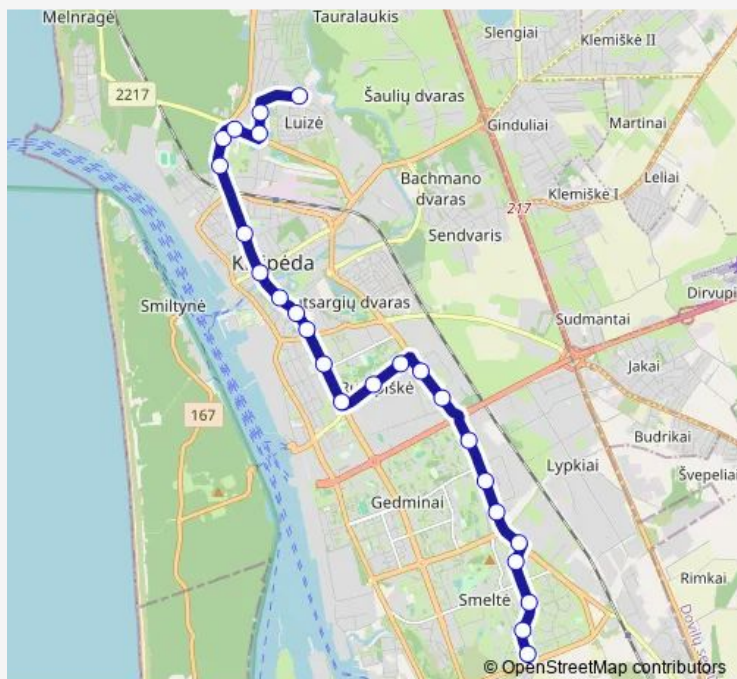

Direction

Senoji Panevėžio st. — Jūrininkų st.

24 stops

[Open route schedule](#)

Senoji Panevėžio st.

Treko st.

LCC tarptautinis universitetas

Miško st.

Pasažo st.

Route schedule

Senoji Panevėžio st. — Jūrininkų st.

Monday	—
Tuesday	—
Wednesday	—
Thursday	—
Friday	18:59-22:37
Saturday	—
Sunday	—

Route info

Direction: Senoji Panevėžio st.

Stops: 24

Trip Duration: 0 hour 34 min

Bandužių st.

Vyturio st.

Jūrininkų st.

Direction

Jūrininkų st. — Senoji Panevėžio st.

26 stops

[Open route schedule](#)

Jūrininkų st.

Friday 06:34-23:15

Saturday —

Sunday —

Route info

Direction: Jūrininkų st.

Stops: 25

Trip Duration: 0 hour 32 min

Direction