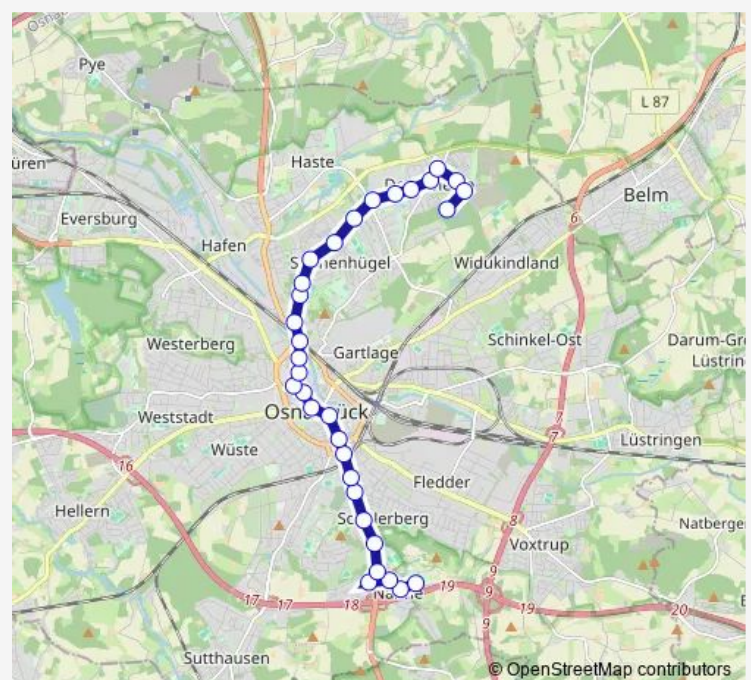

Osnabrück In der Dodesheide

Osnabrück Robert-Koch-Straße

Osnabrück Ellerstraße-Nord

Osnabrück Zum Schäferhof

Osnabrück Bassumer Straße

Osnabrück Haster Weg

Osnabrück Am Tannenkamp

Osnabrück Reinhold-Tiling-Weg

Friday 05:18-20:13

Saturday 08:00-20:13

Sunday 13:13-20:13

Route info

Direction: Osnabrück Dodesheide Waldfriedhof

Stops: 20

Trip Duration: 0 hour 23 min

M5

BusMaps

Direction

Osnabrück Kreishaus/Zoo — Osnabrück Dodesheide
Waldfriedhof

32 stops

[Open route schedule](#)

Osnabrück Kreishaus/Zoo

Osnabrück Frankfurter Heerstraße

Osnabrück Nahne-Center

Stops: 32

Trip Duration: 0 hour 40 min

Osnabrück Haster Weg

Osnabrück Bassumer Straße

Osnabrück Zum Schäferhof

Osnabrück Ellerstraße-Nord

Osnabrück Robert-Koch-Straße

Osnabrück In der Dodesheide