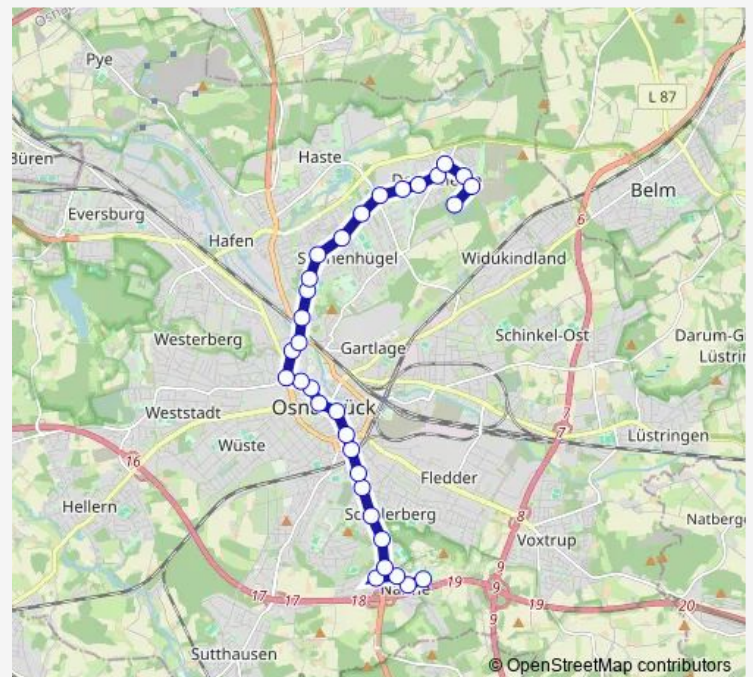

Monday 05:18-20:13

Tuesday 05:18-20:13

Wednesday 05:18-20:13

Thursday 05:18-20:13

Friday 05:18-20:13

Saturday 08:00-20:13

Sunday 13:13-20:13

Route info

Direction:

Stops: 0

Trip Duration: – min

■ M5

Direction

Osnabrück Kreishaus/Zoo — Osnabrück Dodesheide
Waldfriedhof

32 stops

[Open route schedule](#)

Osnabrück Vitihof

Osnabrück Hasetor/Bahnhof Altstadt

Osnabrück Roopstraße

Osnabrück Am Bürgerpark

Osnabrück Moorlandstraße

Osnabrück Hügelstraße

Osnabrück Reinhold-Tiling-Weg

Osnabrück Am Tannenkamp

Sunday 07:24-23:39

Route info

Direction: Osnabrück Kreishaus/Zoo

Stops: 32

Trip Duration: 0 hour 40 min

Osnabrück Haster Weg

Osnabrück Bassumer Straße

Osnabrück Zum Schäferhof