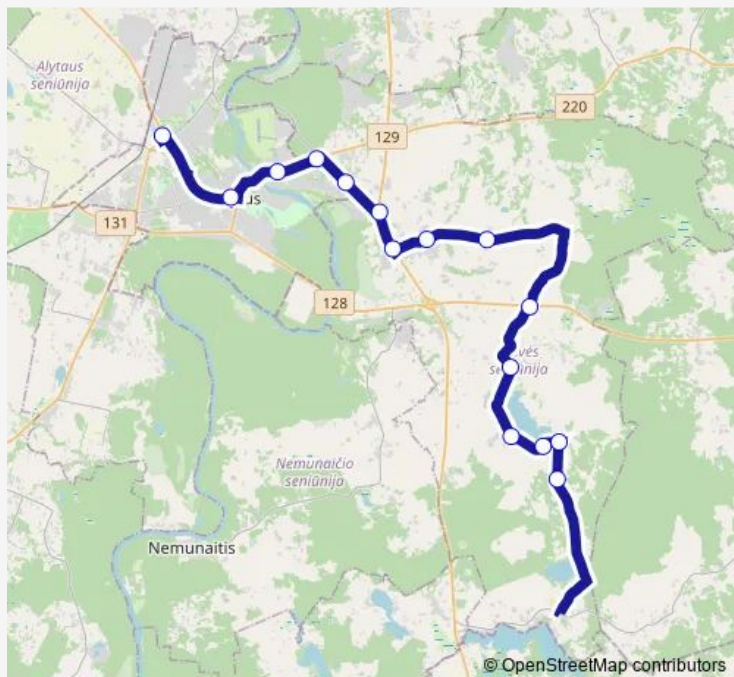

Pirmojo Alytaus aikštė

Sodra

Alytaus autobusų stotis

### Route schedule

Dabravolė — Alytaus autobusų stotis

Monday 18:20

Tuesday 18:20

Wednesday 18:20

Thursday 18:20

Friday 18:20

Saturday —

### Route info

Direction: Dabravolė

Stops: 15

Trip Duration: 0 hour 35 min

■ M5 — Alytus – Ilgai per Venciūnus, Alovę